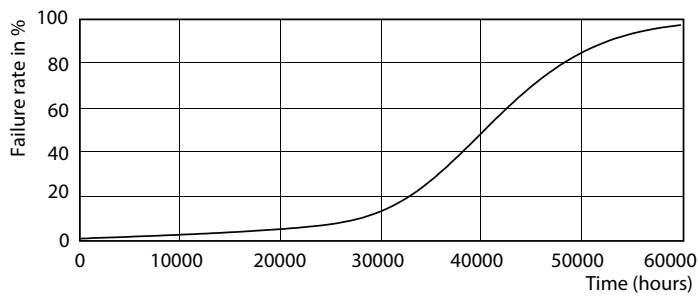

Lebensdauer

40K LED