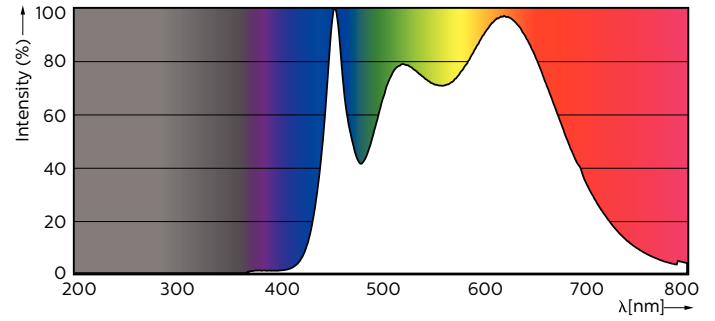

MASTER LEDspot ExpertColor MV 50W GU10 940 36D

MASTER LEDspot GU10 ExpertColor

Photometrische Daten