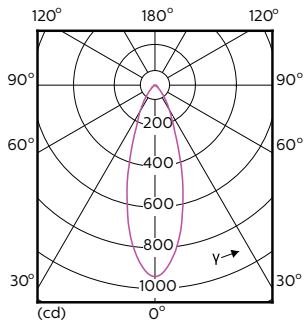

MASTER LEDspot ExpertColor MV 50W GU10 940 36D

MASTER LEDspot ExpertColor MV 50W GU10 940 36D