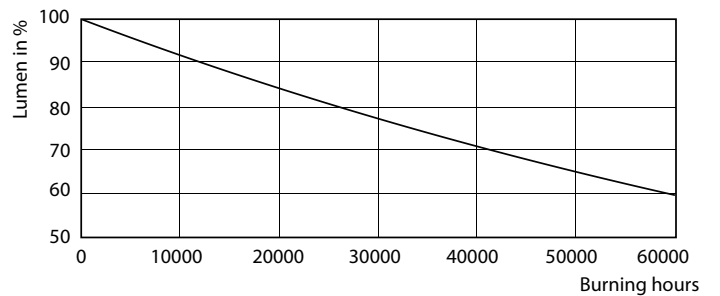

MASTER LEDspot GU10 ExpertColor

Photometrische Daten

Lebensdauer

40K LED

40K LMP