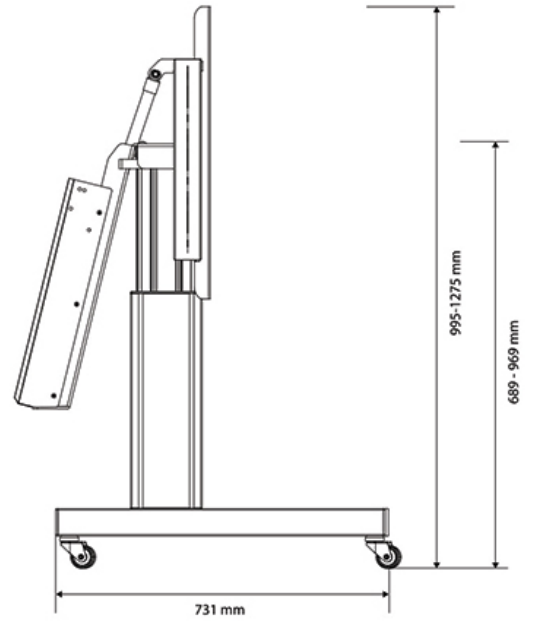

NEOMOUNTS MOTORISIERTER

Neomounts