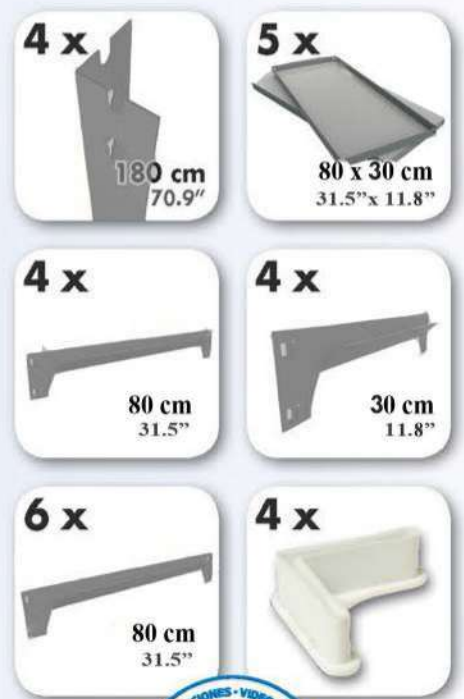

# HOMECLICK METAL Mini 5-300

180 x 80 x 30 cm. (70.9" x 31.5" x 11.8")

**5** Años Garantía  
Years Guarantee  
Jahre Garantie  
Ans Garantie  
Anos de Garantia  
**SIMONRACK**

180 cm (70.9")

30 cm (11.8")

80 cm (31.5")

150 kg  
(350 lb)

150 kg  
(350 lb)

150 kg  
(350 lb)

150 kg  
(350 lb)

150 kg  
(350 lb)

\*MEDIDAS EN USO USED MEASUREMENTS  
MASSNAHMEN IM EINSATZ MESURES EN EMPLOI MEDIDAS EM USO:  
1785 X 810 X 310 mm (70.3" x 31.9" x 12.2")