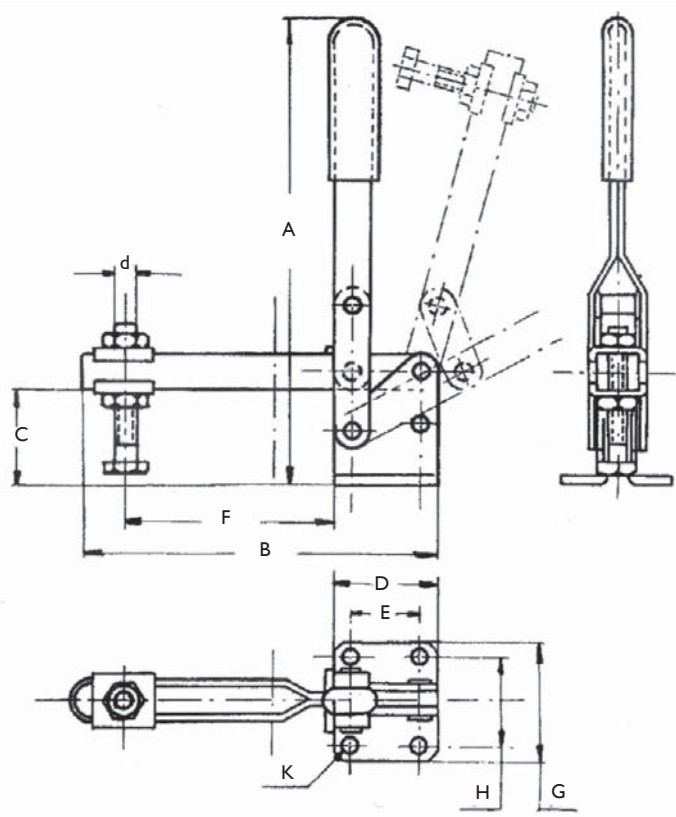

BRIDA DE AMARRE RÁPIDO

Apriete Vertical con Mango Vertical

Vertical toggle clamp

Sauterelle à levier vertical

Ref.	A (mm)	B (mm)	C (mm)	D (mm)	E (mm)	F (mm)	G (mm)	H (mm)	K (mm)	d (mm)	Presión en Kg.
5003-0	100	67	24	25	12,5	35	38	27	5,5	6	70
5003-1	150	90	40	37	23	25 a 44	45	33,5	5,5	8	100
5003-2	235	170	50	50	30	35 a 105	64	44	8,5	12	200
5003-3	260	225	65	60	40	40 a 140	74	52	8,5	14	400
5003-4	360	300	105	90	60	45 a 185	84	60	12,5	16	600