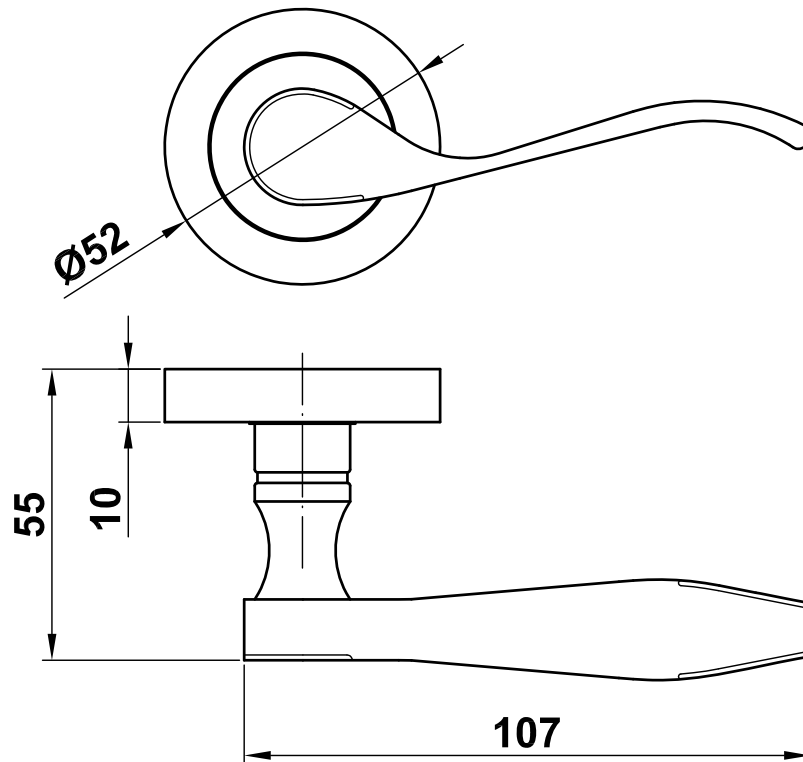

**Mod. YALTA-RZ**

**Manilla**

Puxador

Handle

Béquille double de porte sur rosace

[www.amig.es](http://www.amig.es)

**Amilibia y de la iglesia S.A**  
Poligono Industrial Zubieta s/n  
48340 Amorebieta (Bizkaia) Spain