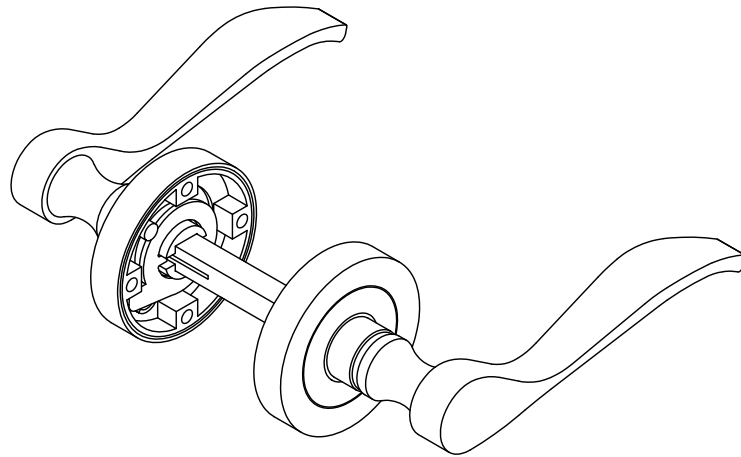

**Mod. YALTA-RZ**

**Manilla**

Puxador

Handle

Béquille double de porte sur rosace

[www.amig.es](http://www.amig.es)

**Amilibia y de la iglesia S.A**  
Poligono Industrial Zubieta s/n  
48340 Amorebieta (Bizkaia) Spain