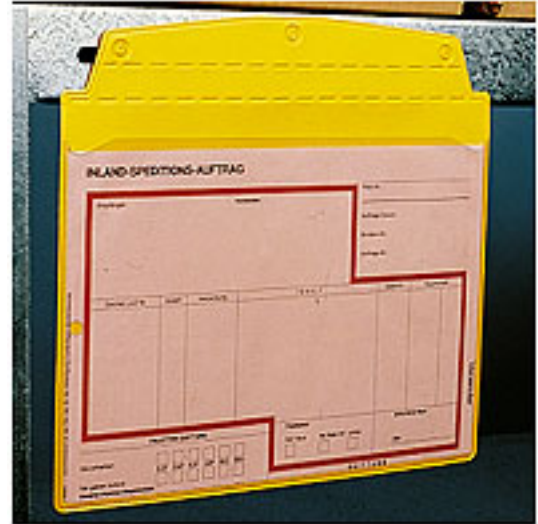

Artikelnummer: 56559

Kurzbeschreibung: Orgatex-Magnettaschen, A6 quer, gelb, 10 St.

Langbeschreibung: Magnettaschen ORGATEX, mit Magnetstreifen: Magnettaschen Typ magnetex universal, mit rückseitigem Magnetstreifen. Zur Befestigung an eisenhaltigen Flächen. Aus strapazierfähigem Kunststoff mit verstärktem Kopfteil und transparenter Vorderseite. So können eingesteckte Papiere auch ohne Entnahme gelesen oder kontrolliert werden. Mit dem stark haftenden Dauermagnetstreifen auf der Rückseite können Magnettaschen auf allen glatten, eisenhaltigen Flächen (Metallbehälter, Regale, Gitterboxen, etc.) befestigt werden. DIN A6 quer: B 156 x H 111 mm
DIN A5 quer: B 225 x H 152 mm
DIN A5 hoch: B 153 x H 217 mm
1/3 DIN: B 225 x H 108 mm
DIN A4 hoch: B 225 x H 328 mm
DIN A4 quer: B 322 x H 217 mm