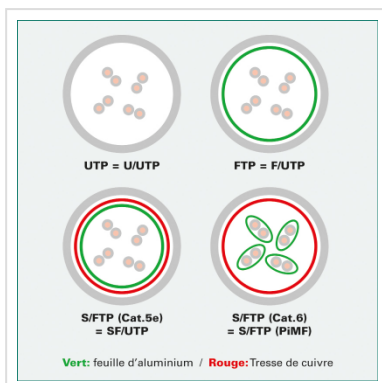

Cordon ROLINE UTP Cat.6, LSOH, Component Level, blanc, 0,5 m

Numéro d'article	21.15.2560
Constructeur	ROLINE
Référence constructeur	21.15.2560
EAN (pièce unique)	7611990171798

Ces cordons de brassage ou câbles de raccordement offrent une qualité Cat.6-Component-Level, c'est-à-dire qu'ils ont répondu à la norme exigeante de la catégorie 6.

- Cordon Twisted Pair non-blindé de grande qualité équipé de connecteurs RJ-45 non-blindés
- Contacts dorés de grande valeur
- Résistants grâce à une protection anti-plier
- Assignation des pins: 1:1 selon EIA/TIA 568, 8 fils
- Structure: 8 fils tresse
- Impédance: 100 Ohm

Version anti-halogène, résistant à la flamme, dégageant peu de fumée.

Caractéristiques techniques

Constructeur	ROLINE
Groupe de produits	Câble Twisted Pair
Types de produits	Cordon UTP
Couleur	blanc
Longueur	0.5 m
Type de protection	UTP