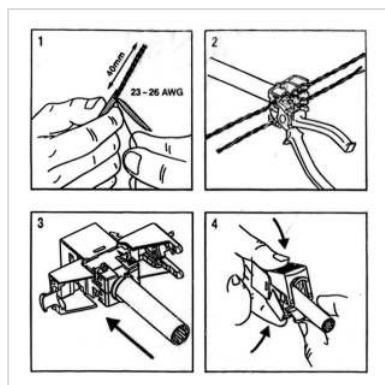

ROLINE Keystone Cat.6a, blindé, sans outil, SLIM, blanc argent

Numéro d'article	26.11.0378
Constructeur	ROLINE
Référence constructeur	26.11.0378
EAN (pièce unique)	7611990111015

roline[®]
Designed for Professionals

- ROLINE Keystone en Cat.6a - la qualité pour la mise en place dans les réseaux 10 Gigabit Ethernet - maintenant de forme très étroite.
- Le branchement des câbles aux Keystones se fait sans outillage - les fils sont simplement passés dans les guides, le module est fermé et pressé - fini!
- Keystones avec code couleur selon EIA / TIA 568
- Les modules Keystone sont mis en place dans des panneaux 19" (26.11.0357 en noir, 26.11.0356 en gris clair). Ils peuvent être également intégrés dans les boîtiers de raccordement 25.16.8579.
- Les modules Keystones Cat.6a/Classe EA 19" correspondent aux propriétés d'un Link Cat.6a / Classe EA.

Caractéristiques techniques

Constructeur	ROLINE
Groupe de produits	Technique de raccordement TP
Types de produits	Keystone
Couleur	argent
Type de protection	blindé
Qualité de transmission	Cat6A / Class EA
Raccordement de câble	Krone LSPlus