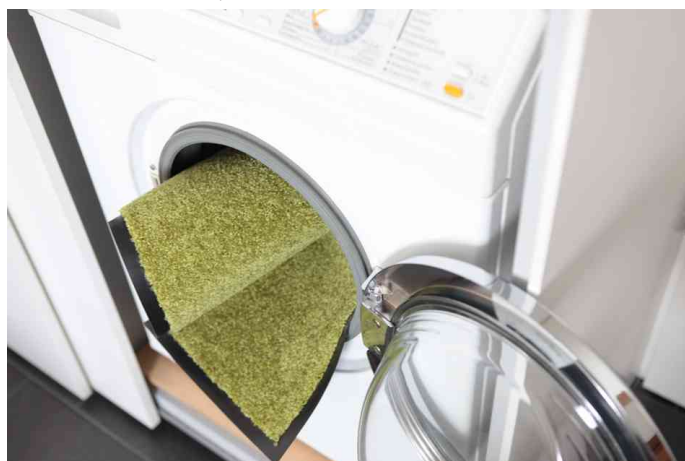

Tapis anti-salissure EAZYCARE COLOR, 900 x 1.500 mm

Pour les surfaces intérieures très fréquentées par le public - lavable

- 100 % en polyamide
- absorption optimale de saleté et d'humidité
- fibre polyamide résistant à l'usure et solide
- couleur inaltérable et résistant à la lumière
- poids du velours: env. 750 g/m²
- dos extrêmement solide
- antidérapant
- résistant aux UV
- facilement nettoyable: en secouant tout simplement ou avec l'aspirateur
- adapté à la machine à laver et sèche-linge à 30° C
- épaisseur: 9 mm

Exemples d'utilisation:

- pour l'intérieur et les entrées de maison

Adapté pour:

- magasins
- bureaux
- écoles
- cabinets de médecin
- service de textiles

Tapis anti-salissure EAZYCARE COLOR, bleu

Tapis anti-salissure EAZYCARE COLOR, orange

Visuel de référence: lavable jusqu'à 30 degrés

Visuel de référence: présente le produit en utilisation

Aperçu des couleurs

Produit	Modèle	Dimensions	Matière	Couleur	Numéro de fabricant	Code
Tapis anti-salissure EAZYCARE COLOR	lavable	(L)1.500 x (P)900 mm	polyamide	beige	22036	68570014
	lavable	(L)1.500 x (P)900 mm	polyamide	bleu	22030-4	68570160
	lavable	(L)1.500 x (P)900 mm	polyamide	gris	22031	68570010
	lavable	(L)1.500 x (P)900 mm	polyamide	marron	22030-2	68570158
	lavable	(L)1.500 x (P)900 mm	polyamide	noir	22030-1	68570157
	lavable	(L)1.500 x (P)900 mm	polyamide	orange	22030-5	68570161