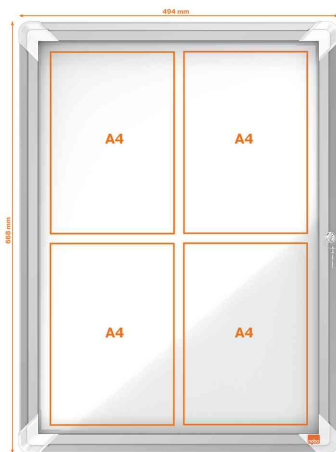

Schaukasten Premium Plus, Metall-Rückwand - Klapptür

- für Außenbereich
- widerstandsfähig gegen Witterungseinflüsse (wetterfest gemäß IEC 60529-Standard)
- Aluminiumrahmen mit Sicherheitsschloss
- weiße, magnethaftende Metall-Rückwand zur Benutzung von Magneten und trocken abwischbaren Markern
- Tür mit 4 mm starkem Sicherheitsglas - 5 mal schlagbeständiger als herkömmliches Glas
- Tür-Stopper für maximale Türöffnung bis 135° - somit keine Beschädigungen der Wand durch evt. komplette Öffnung
- Tür kann wahlweise mit Öffnung nach rechts oder links montiert werden
- nutzbare Innentiefe: 18 mm
- Abstand zwischen jedem DIN A4 Blatt zur besseren Präsentation der Aushänge
- Lieferung Befestigungsmaterial & 2 Schlüssel

4 x A4

6 x A4

8 x A4

9 x A4

12 x A4

Symbolbild: zeigt das Produkt in der Anwendung

Produkt	Ausführung	Maße	Farbe	VE	Hersteller-Nummer	Bestell-Nummer
Schaukasten Premium Plus	4 x A4	494 x 43 x 668 mm	weiß		1902577	5533761
	6 x A4	709 x 43 x 668 mm	weiß		1902578	5533762
	8 x A4	924 x 43 x 668 mm	weiß		1902579	5533763
	9 x A4	709 x 43 x 970 mm	weiß		1902580	5533764
	12 x A4	924 x 43 x 970 mm	weiß		1902581	5533765