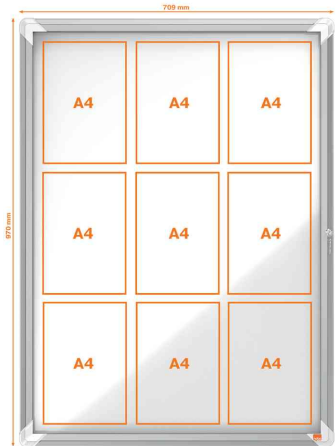

Schaukasten Premium Plus, Metall-Rückwand - Klapptür

- für Außenbereich
- widerstandsfähig gegen Witterungseinflüsse (wetterfest gemäß IEC 60529-Standard)
- Aluminiumrahmen mit Sicherheitsschloss
- weiße, magnethaftende Metall-Rückwand zur Benutzung von Magneten und trocken abwischbaren Markern
- Tür mit 4 mm starkem Sicherheitsglas - 5 mal schlagbeständiger als herkömmliches Glas
- Tür-Stopper für maximale Türöffnung bis 135° - somit keine Beschädigungen der Wand durch evt. komplette Öffnung
- Tür kann wahlweise mit Öffnung nach rechts oder links montiert werden
- nutzbare Innentiefe: 18 mm
- Abstand zwischen jedem DIN A4 Blatt zur besseren Präsentation der Aushänge
- Lieferung Befestigungsmaterial & 2 Schlüssel

Anwendungsbeispiele:

- zum Aushang von Plänen, Informationen und Preisen
- zur Veröffentlichung von Öffnungs-, Besuchs- und Trainingszeiten

Für wen geeignet:

- öffentliche Einrichtungen wie Rathäuser, Museen, Theater
- Krankenhäuser
- Sportvereine, Fitness-Center
- Hotels, Restaurants
- Unternehmen

4 x A4

6 x A4

8 x A4

9 x A4

12 x A4

Symbolbild: zeigt das Produkt in der Anwendung

Produkt	Ausführung	Maße	Farbe	VE	Hersteller-Nummer	Bestell-Nummer
Schaukasten Premium Plus	4 x A4	494 x 43 x 668 mm	weiß		1902577	5533761
	6 x A4	709 x 43 x 668 mm	weiß		1902578	5533762
	8 x A4	924 x 43 x 668 mm	weiß		1902579	5533763
	9 x A4	709 x 43 x 970 mm	weiß		1902580	5533764
	12 x A4	924 x 43 x 970 mm	weiß		1902581	5533765