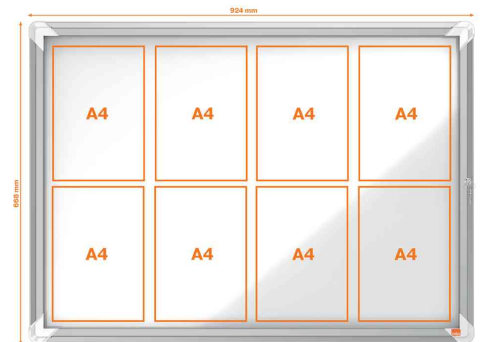

Schaukasten Premium Plus, Metall-Rückwand - Klapptür

- für Außenbereich
- widerstandsfähig gegen Witterungseinflüsse (wetterfest gemäß IEC 60529-Standard)
- Aluminiumrahmen mit Sicherheitsschloss
- weiße, magnethaftende Metall-Rückwand zur Benutzung von Magneten und trocken abwischbaren Markern
- Tür mit 4 mm starkem Sicherheitsglas - 5 mal schlagbeständiger als herkömmliches Glas
- Tür-Stopper für maximale Türöffnung bis 135° - somit keine Beschädigungen der Wand durch evt. komplette Öffnung
- Tür kann wahlweise mit Öffnung nach rechts oder links montiert werden
- nutzbare Innentiefe: 18 mm
- Abstand zwischen jedem DIN A4 Blatt zur besseren Präsentation der Aushänge
- Lieferung Befestigungsmaterial & 2 Schlüssel

Anwendungsbeispiele:

- zum Aushang von Plänen, Informationen und Preisen
- zur Veröffentlichung von Öffnungs-, Besuchs- und Trainingszeiten

Für wen geeignet:

- öffentliche Einrichtungen wie Rathäuser, Museen, Theater
- Krankenhäuser
- Sportvereine, Fitness-Center
- Hotels, Restaurants
- Unternehmen

4 x A4

6 x A4

8 x A4

9 x A4

12 x A4

Symbolbild: zeigt das Produkt in der Anwendung

Produkt	Ausführung	Maße	Farbe	VE	Hersteller-Nummer	Bestell-Nummer
Schaukasten Premium Plus	4 x A4	494 x 43 x 668 mm	weiß		1902577	5533761
	6 x A4	709 x 43 x 668 mm	weiß		1902578	5533762
	8 x A4	924 x 43 x 668 mm	weiß		1902579	5533763
	9 x A4	709 x 43 x 970 mm	weiß		1902580	5533764
	12 x A4	924 x 43 x 970 mm	weiß		1902581	5533765