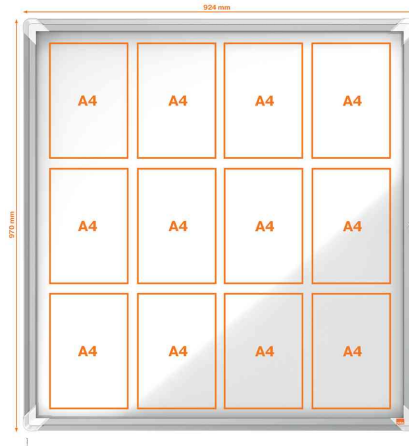

Schaukasten Premium Plus, Metall-Rückwand - Klapptür

- für Außenbereich
- widerstandsfähig gegen Witterungseinflüsse (wetterfest gemäß IEC 60529-Standard)
- Aluminiumrahmen mit Sicherheitsschloss
- weiße, magnethaftende Metall-Rückwand zur Benutzung von Magneten und trocken abwischbaren Markern
- Tür mit 4 mm starkem Sicherheitsglas - 5 mal schlagbeständiger als herkömmliches Glas
- Tür-Stopper für maximale Türöffnung bis 135° - somit keine Beschädigungen der Wand durch evt. komplette Öffnung
- Tür kann wahlweise mit Öffnung nach rechts oder links montiert werden
- nutzbare Innentiefe: 18 mm
- Abstand zwischen jedem DIN A4 Blatt zur besseren Präsentation der Aushänge
- Lieferung Befestigungsmaterial & 2 Schlüssel

4 x A4

6 x A4

8 x A4

9 x A4

12 x A4

Symbolbild: zeigt das Produkt in der Anwendung

Produkt	Ausführung	Maße	Farbe	VE	Hersteller-Nummer	Bestell-Nummer
Schaukasten Premium Plus	4 x A4	494 x 43 x 668 mm	weiß		1902577	5533761
	6 x A4	709 x 43 x 668 mm	weiß		1902578	5533762
	8 x A4	924 x 43 x 668 mm	weiß		1902579	5533763
	9 x A4	709 x 43 x 970 mm	weiß		1902580	5533764
	12 x A4	924 x 43 x 970 mm	weiß		1902581	5533765