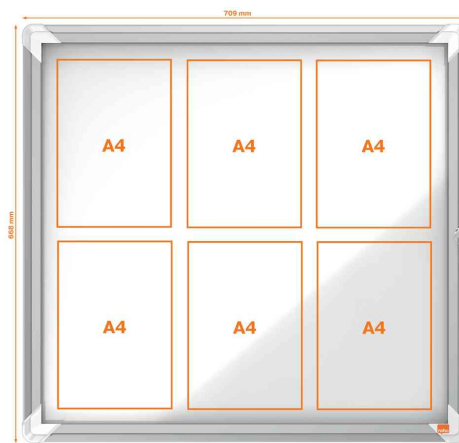

Schaukasten Premium Plus, Metall-Rückwand - Klapptür

- für Außenbereich
- widerstandsfähig gegen Witterungseinflüsse (wetterfest gemäß IEC 60529-Standard)
- Aluminiumrahmen mit Sicherheitsschloss
- weiße, magnethaftende Metall-Rückwand zur Benutzung von Magneten und trocken abwischbaren Markern
- Tür mit 4 mm starkem Sicherheitsglas - 5 mal schlagbeständiger als herkömmliches Glas
- Tür-Stopper für maximale Türöffnung bis 135° - somit keine Beschädigungen der Wand durch evt. komplette Öffnung
- Tür kann wahlweise mit Öffnung nach rechts oder links montiert werden
- nutzbare Innentiefe: 18 mm
- Abstand zwischen jedem DIN A4 Blatt zur besseren Präsentation der Aushänge
- Lieferung Befestigungsmaterial & 2 Schlüssel

Anwendungsbeispiele:

- zum Aushang von Plänen, Informationen und Preisen
- zur Veröffentlichung von Öffnungs-, Besuchs- und Trainingszeiten

Für wen geeignet:

- öffentliche Einrichtungen wie Rathäuser, Museen, Theater
- Krankenhäuser
- Sportvereine, Fitness-Center
- Hotels, Restaurants
- Unternehmen

4 x A4

6 x A4

8 x A4

9 x A4

12 x A4

Symbolbild: zeigt das Produkt in der Anwendung

Produkt	Ausführung	Maße	Farbe	VE	Hersteller-Nummer	Bestell-Nummer
Schaukasten Premium Plus	4 x A4	494 x 43 x 668 mm	weiß		1902577	5533761
	6 x A4	709 x 43 x 668 mm	weiß		1902578	5533762
	8 x A4	924 x 43 x 668 mm	weiß		1902579	5533763
	9 x A4	709 x 43 x 970 mm	weiß		1902580	5533764
	12 x A4	924 x 43 x 970 mm	weiß		1902581	5533765