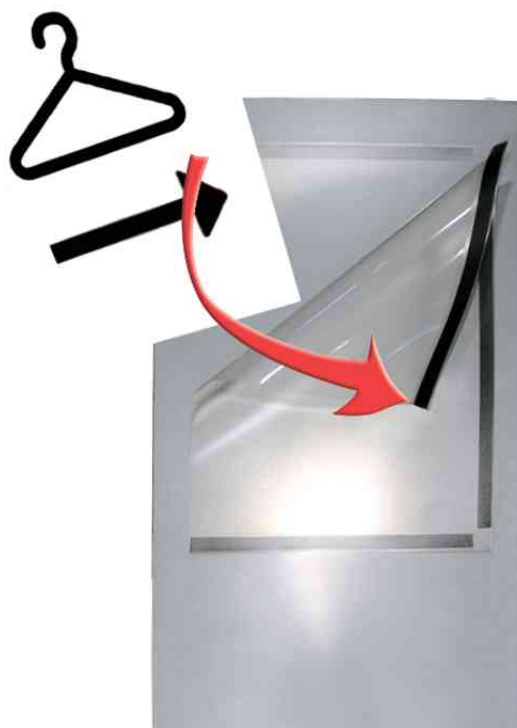

Informations-Säule tec-art

- doppelseitig nutzbar
- aus pulverbeschichtetem Stahl
- mit großer ovalen Bodenplatte
- die Lieferung der Information-Säule erfolgt unbestückt
- für die Bestückung stehen wahlweise oder kombiniert Plakattaschen für eine Selbstbeschriftung oder Prospektfächer zur Verfügung
- **breit:** Maße: (B)600 x (T)320 x (H)1.650 mm / **schmal:** Maße: (B)400 x (T)250 x (H)1.650 mm
- Lieferung erfolgt ohne Bestückung

Zubehör: Plakattaschen:

- aus Kunststoff
- in Kristallglas-Optik
- haften mittels Magnetleisten

Anwendungsbeispiele:

- für Informationen und Prospektpräsentation
- Schriftstücke und Plakate lassen sich in Sekundenschnelle wechseln

Für wen geeignet:

- Hotel und Restaurant
- Museum
- Aussteller
- Autohaus

Symbolbild: zeigt das Produkt in Anwendung - breit, mit optionalem Zubehör

Zubehör: Plakattasche

Produkt	Ausführung	Format	Farbe	VE	Hersteller- Nummer	Bestell- Nummer
Informations-Säule tec-art, breit			alusalber		44695714	71400091
Zubehör: Plakattasche		A2	transparent		44694800	71400089
		A3	transparent		44694300	71400088