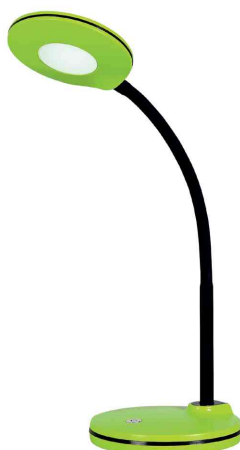

LED-Tischleuchte Splash

Die pfiffige LED-Leuchte sorgt für Farbtupfer am Schreibtisch
 Lichtintensität ist 3-stufig dimmbar dank Touch-Dimmer am Leuchtenfuss
 Flexibler Schwanenhalsarm für perfekte Positionierung
 Erhältlich in fünf glänzenden, trendigen Farben

- **Lichtquelle:** Dieses Produkt enthält eine Lichtquelle der Energieeffizienzklasse F
 - die Leuchte enthält eingebaute LED-Lampen
 - die Lampen können in der Leuchte nicht ausgetauscht werden
 - Leistung: 5 W
 - Gewichteter Energieverbrauch: 4 kWh / 1000 h
 - Spannung: 100-240 V AC, 50-60 Hz
 - Lichtstrom: 300 Lumen
 - Lichtausbeute: 67 Lumen / Watt
 - Farbtemperatur: 4000 Kelvin (neutralweiß)
 - Max. Beleuchtungsstärke: 1200 Lux (Messabstand 30 cm)
 - Farbwiedergabeindex (Ra): >80
 - Lebensdauer: 25.000 Stunden
 - Eurostecker
- max. Ausladung: 280 mm
 - max. Höhe: 330 mm
 - Armlänge: 320 mm
 - Durchmesser Fuß: 130 mm
 - Durchmesser Kopf: 105 mm
 - Material: Metall und ABS

LED-Tischleuchte Splash, blau

LED-Tischleuchte Splash, hellgrün

LED-Tischleuchte Splash, magenta

LED-Tischleuchte Splash, orange

LED-Tischleuchte Splash, schwarz

LED-Tischleuchte Splash, violett

LED-Tischleuchte Splash, weiß

Symbolbild: flexibler Arm

Produkt	Ausführung	Farbe	Leistung	Farbtemperatur	Spannung Leuchtmittel	EEK	Hersteller-Nummer	Bestell-Nummer
LED-Tischleuchte Splash	Standfuß	blau	5 Watt	4000 K	100 - 240 V	F	41-5010.712	61000296
		hellgrün	5 Watt	4000 K	100 - 240 V	F	41-5010.711	61000295
	Standfuß	magenta	5 Watt	4000 K	100 - 240 V	F	41-5010.713	61000297
		orange	5 Watt	4000 K	100 - 240 V	F	41-5010.710	61000294
	Standfuß	schwarz	5 Watt	4000 K	100 - 240 V	F	41-5010.708	61000310
		violett	5 Watt	4000 K	100 - 240 V	F	41-5010.714	61000298
	Standfuß	weiß	5 Watt	4000 K	100 - 240 V	F	41-5010.709	61000334