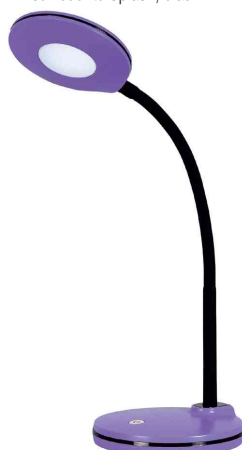

LED-Tischleuchte Splash

Die pfiffige LED-Leuchte sorgt für Farbtupfer am Schreibtisch
 Lichtintensität ist 3-stufig dimmbar dank Touch-Dimmer am Leuchtenfuss
 Flexibler Schwanenhalsarm für perfekte Positionierung
 Erhältlich in fünf glänzenden, trendigen Farben

- **Lichtquelle:** Dieses Produkt enthält eine Lichtquelle der Energieeffizienzklasse F
 - die Leuchte enthält eingebaute LED-Lampen
 - die Lampen können in der Leuchte nicht ausgetauscht werden
 - Leistung: 5 W
 - Gewichteter Energieverbrauch: 4 kWh / 1000 h
 - Spannung: 100-240 V AC, 50-60 Hz
 - Lichtstrom: 300 Lumen
 - Lichtausbeute: 67 Lumen / Watt
 - Farbtemperatur: 4000 Kelvin (neutralweiß)
 - Max. Beleuchtungsstärke: 1200 Lux (Messabstand 30 cm)
 - Farbwiedergabeindex (Ra): >80
 - Lebensdauer: 25.000 Stunden
 - Eurostecker
- max. Ausladung: 280 mm
 - max. Höhe: 330 mm
 - Armlänge: 320 mm
 - Durchmesser Fuß: 130 mm
 - Durchmesser Kopf: 105 mm
 - Material: Metall und ABS

LED-Tischleuchte Splash, blau

LED-Tischleuchte Splash, hellgrün

LED-Tischleuchte Splash, magenta

LED-Tischleuchte Splash, orange

LED-Tischleuchte Splash, schwarz

LED-Tischleuchte Splash, violett

LED-Tischleuchte Splash, weiß

Symbolbild: flexibler Arm

Produkt	Ausführung	Farbe	Leistung	Farbtemperatur	Spannung Leuchtmittel	EEK	Hersteller-Nummer	Bestell-Nummer
LED-Tischleuchte Splash	Standfuß	blau	5 Watt	4000 K	100 - 240 V	F	41-5010.712	61000296
		hellgrün	5 Watt	4000 K	100 - 240 V	F	41-5010.711	61000295
	Standfuß	magenta	5 Watt	4000 K	100 - 240 V	F	41-5010.713	61000297
		orange	5 Watt	4000 K	100 - 240 V	F	41-5010.710	61000294
	Standfuß	schwarz	5 Watt	4000 K	100 - 240 V	F	41-5010.708	61000310
		violett	5 Watt	4000 K	100 - 240 V	F	41-5010.714	61000298
	Standfuß	weiß	5 Watt	4000 K	100 - 240 V	F	41-5010.709	61000334