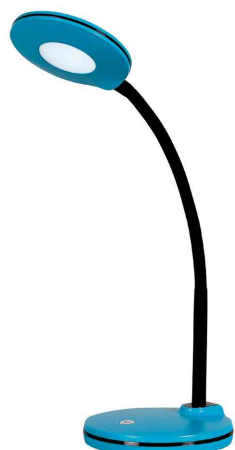

LED-Tischleuchte Splash

Die pfiffige LED-Leuchte sorgt für Farbtupfer am Schreibtisch
 Lichtintensität ist 3-stufig dimmbar dank Touch-Dimmer am Leuchtenfuss
 Flexibler Schwanenhalsarm für perfekte Positionierung
 Erhältlich in fünf glänzenden, trendigen Farben

- **Lichtquelle:** Dieses Produkt enthält eine Lichtquelle der Energieeffizienzklasse F
 - die Leuchte enthält eingebaute LED-Lampen
 - die Lampen können in der Leuchte nicht ausgetauscht werden
 - Leistung: 5 W
 - Gewichteter Energieverbrauch: 4 kWh / 1000 h
 - Spannung: 100-240 V AC, 50-60 Hz
 - Lichtstrom: 300 Lumen
 - Lichtausbeute: 67 Lumen / Watt
 - Farbtemperatur: 4000 Kelvin (neutralweiß)
 - Max. Beleuchtungsstärke: 1200 Lux (Messabstand 30 cm)
 - Farbwiedergabeindex (Ra): >80
 - Lebensdauer: 25.000 Stunden
 - Eurostecker
- max. Ausladung: 280 mm
 - max. Höhe: 330 mm
 - Armlänge: 320 mm
 - Durchmesser Fuß: 130 mm
 - Durchmesser Kopf: 105 mm
 - Material: Metall und ABS

LED-Tischleuchte Splash, blau

LED-Tischleuchte Splash, hellgrün

LED-Tischleuchte Splash, magenta

LED-Tischleuchte Splash, orange

LED-Tischleuchte Splash, schwarz

LED-Tischleuchte Splash, violett

LED-Tischleuchte Splash, weiß

Symbolbild: flexibler Arm

Produkt	Ausführung	Farbe	Leistung	Farbtemperatur	Spannung Leuchtmittel	EEK	Hersteller-Nummer	Bestell-Nummer
LED-Tischleuchte Splash	Standfuß	blau	5 Watt	4000 K	100 - 240 V	F	41-5010.712	61000296
		hellgrün	5 Watt	4000 K	100 - 240 V	F	41-5010.711	61000295
	Standfuß	magenta	5 Watt	4000 K	100 - 240 V	F	41-5010.713	61000297
		orange	5 Watt	4000 K	100 - 240 V	F	41-5010.710	61000294
	Standfuß	schwarz	5 Watt	4000 K	100 - 240 V	F	41-5010.708	61000310
		violett	5 Watt	4000 K	100 - 240 V	F	41-5010.714	61000298
	Standfuß	weiß	5 Watt	4000 K	100 - 240 V	F	41-5010.709	61000334