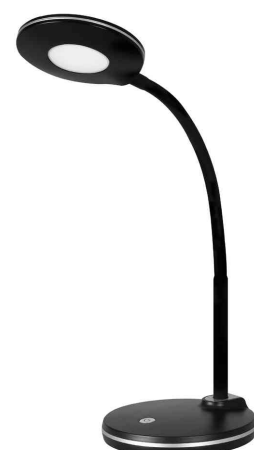

LED-Tischleuchte Splash

Die pfiffige LED-Leuchte sorgt für Farbtupfer am Schreibtisch
 Lichtintensität ist 3-stufig dimmbar dank Touch-Dimmer am Leuchtenfuss
 Flexibler Schwanenhalsarm für perfekte Positionierung
 Erhältlich in fünf glänzenden, trendigen Farben

- **Lichtquelle:** Dieses Produkt enthält eine Lichtquelle der Energieeffizienzklasse F
 - die Leuchte enthält eingebaute LED-Lampen
 - die Lampen können in der Leuchte nicht ausgetauscht werden
 - Leistung: 5 W
 - Gewichteter Energieverbrauch: 4 kWh / 1000 h
 - Spannung: 100-240 V AC, 50-60 Hz
 - Lichtstrom: 300 Lumen
 - Lichtausbeute: 67 Lumen / Watt
 - Farbtemperatur: 4000 Kelvin (neutralweiß)
 - Max. Beleuchtungsstärke: 1200 Lux (Messabstand 30 cm)
 - Farbwiedergabeindex (Ra): >80
 - Lebensdauer: 25.000 Stunden
 - Eurostecker
- max. Ausladung: 280 mm
 - max. Höhe: 330 mm
 - Armlänge: 320 mm
 - Durchmesser Fuß: 130 mm
 - Durchmesser Kopf: 105 mm
 - Material: Metall und ABS

LED-Tischleuchte Splash, blau

LED-Tischleuchte Splash, hellgrün

LED-Tischleuchte Splash, magenta

LED-Tischleuchte Splash, orange

LED-Tischleuchte Splash, schwarz

LED-Tischleuchte Splash, violett

LED-Tischleuchte Splash, weiß

Symbolbild: flexibler Arm

Produkt	Ausführung	Farbe	Leistung	Farbtemperatur	Spannung Leuchtmittel	EEK	Hersteller-Nummer	Bestell-Nummer
LED-Tischleuchte Splash	Standfuß	blau	5 Watt	4000 K	100 - 240 V	F	41-5010.712	61000296
		hellgrün	5 Watt	4000 K	100 - 240 V	F	41-5010.711	61000295
	Standfuß	magenta	5 Watt	4000 K	100 - 240 V	F	41-5010.713	61000297
		orange	5 Watt	4000 K	100 - 240 V	F	41-5010.710	61000294
	Standfuß	schwarz	5 Watt	4000 K	100 - 240 V	F	41-5010.708	61000310
		violett	5 Watt	4000 K	100 - 240 V	F	41-5010.714	61000298
	Standfuß	weiß	5 Watt	4000 K	100 - 240 V	F	41-5010.709	61000334