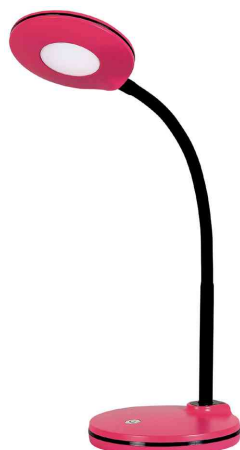

LED-Tischleuchte Splash

Die pfiffige LED-Leuchte sorgt für Farbtupfer am Schreibtisch
 Lichtintensität ist 3-stufig dimmbar dank Touch-Dimmer am Leuchtenfuss
 Flexibler Schwanenhalsarm für perfekte Positionierung
 Erhältlich in fünf glänzenden, trendigen Farben

- **Lichtquelle:** Dieses Produkt enthält eine Lichtquelle der Energieeffizienzklasse F
 - die Leuchte enthält eingebaute LED-Lampen
 - die Lampen können in der Leuchte nicht ausgetauscht werden
 - Leistung: 5 W
 - Gewichteter Energieverbrauch: 4 kWh / 1000 h
 - Spannung: 100-240 V AC, 50-60 Hz
 - Lichtstrom: 300 Lumen
 - Lichtausbeute: 67 Lumen / Watt
 - Farbtemperatur: 4000 Kelvin (neutralweiß)
 - Max. Beleuchtungsstärke: 1200 Lux (Messabstand 30 cm)
 - Farbwiedergabeindex (Ra): >80
 - Lebensdauer: 25.000 Stunden
 - Eurostecker
- max. Ausladung: 280 mm
 - max. Höhe: 330 mm
 - Armlänge: 320 mm
 - Durchmesser Fuß: 130 mm
 - Durchmesser Kopf: 105 mm
 - Material: Metall und ABS

LED-Tischleuchte Splash, blau

LED-Tischleuchte Splash, hellgrün

LED-Tischleuchte Splash, magenta

LED-Tischleuchte Splash, orange

LED-Tischleuchte Splash, schwarz

LED-Tischleuchte Splash, violett

LED-Tischleuchte Splash, weiß

Symbolbild: flexibler Arm

Produkt	Ausführung	Farbe	Leistung	Farbtemperatur	Spannung Leuchtmittel	EEK	Hersteller-Nummer	Bestell-Nummer
LED-Tischleuchte Splash	Standfuß	blau	5 Watt	4000 K	100 - 240 V	F	41-5010.712	61000296
		hellgrün	5 Watt	4000 K	100 - 240 V	F	41-5010.711	61000295
	Standfuß	magenta	5 Watt	4000 K	100 - 240 V	F	41-5010.713	61000297
		orange	5 Watt	4000 K	100 - 240 V	F	41-5010.710	61000294
	Standfuß	schwarz	5 Watt	4000 K	100 - 240 V	F	41-5010.708	61000310
		violett	5 Watt	4000 K	100 - 240 V	F	41-5010.714	61000298
	Standfuß	weiß	5 Watt	4000 K	100 - 240 V	F	41-5010.709	61000334