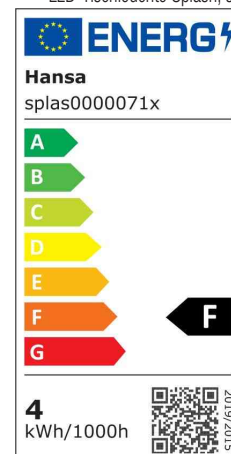

- **Lichtquelle:** Dieses Produkt enthält eine Lichtquelle der Energieeffizienzklasse F
 - die Leuchte enthält eingebaute LED-Lampen
 - die Lampen können in der Leuchte nicht ausgetauscht werden
 - Leistung: 5 W
 - Gewichteter Energieverbrauch: 4 kWh / 1000 h
 - Spannung: 100-240 V AC, 50-60 Hz
 - Lichtstrom: 300 Lumen
 - Lichtausbeute: 67 Lumen / Watt
 - Farbtemperatur: 4000 Kelvin (neutralweiß)
 - Max. Beleuchtungsstärke: 1200 Lux (Messabstand 30 cm)
 - Farbwiedergabeindex (Ra): >80
 - Lebensdauer: 25.000 Stunden
 - Eurostecker
- max. Ausladung: 280 mm
 - max. Höhe: 330 mm
 - Armlänge: 320 mm
 - Durchmesser Fuß: 130 mm
 - Durchmesser Kopf: 105 mm
 - Material: Metall und ABS

Symbolbild: flexibler Arm

Produkt	Ausführung	Farbe	Leistung	Farbtemperatur	Spannung Leuchtmittel	EEK	Hersteller-Nummer	Bestell-Nummer
LED-Tischleuchte Splash	Standfuß	blau	5 Watt	4000 K	100 - 240 V	F	41-5010.712	61000296
		hellgrün	5 Watt	4000 K	100 - 240 V	F	41-5010.711	61000295
	Standfuß	magenta	5 Watt	4000 K	100 - 240 V	F	41-5010.713	61000297
		orange	5 Watt	4000 K	100 - 240 V	F	41-5010.710	61000294
	Standfuß	schwarz	5 Watt	4000 K	100 - 240 V	F	41-5010.708	61000310
		violett	5 Watt	4000 K	100 - 240 V	F	41-5010.714	61000298
	Standfuß	weiß	5 Watt	4000 K	100 - 240 V	F	41-5010.709	61000334