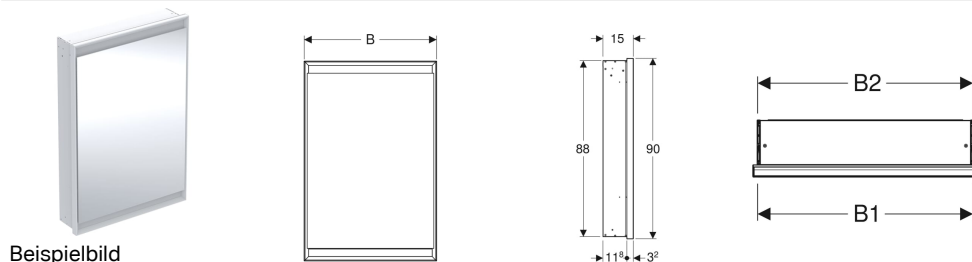

## Geberit ONE Spiegelschrank mit ComfortLight und einer Tür, UP-Montage, Höhe 90 cm

### Eigenschaften

- Mit ComfortLight
- LED-Beleuchtung
- Indirekte Beleuchtung
- Innenbeleuchtung
- Lichtstimmung von Orientierungslicht bis Tageslicht stufenlos einstellbar
- Funktionen über Touchsensor auslösbar
- DALI-kompatible Steuerung
- Mit Geberit Home App kompatibel
- Mit einer Tür
- Tür beidseitig verspiegelt
- Mit zwei Steckdosen
- Steckdosen auf der Innenseite oben links und oben rechts montiert
- Glaseinlegeböden stufenlos versetzbar

### Technische Daten

Schutzart	IP44
Schutzklasse	I
Nennspannung	230 V AC
Netzfrequenz	50 Hz
Betriebsspannung	24 V DC
Werkstoff	Aluminium
Energieeffizienzklasse Lichtquelle	E
Lichtfarbe	2200–4000 K
Farbwiedergabeindex	90
Lebensdauer LED-Beleuchtung	> 72000 h (L80B10) Tp ≤ 70 °C
Standardabweichung des Farbabgleichs	3 SDCM

### Zusätzlich zu bestellen

- Rohbaubox für Geberit ONE Spiegelschrank, Höhe 90 cm

Art.-Nr.	Farbe / Oberfläche	B	B1	B2	H	H1	T	T1	T2	Leistungsaufnahme	Steckdose	Tür	Lichtstrom (max./oben/unten)	VE1
505.800.00.1	Aluminium eloxiert	60 cm	57.5 cm	58 cm	90 cm	88 cm	15 cm	11.8 cm	3.2 cm	60 W	CEE 7/3 (Schuko)	Anschlag links	3273 / 2552 / 721 lm	1 St.
505.801.00.1	Aluminium eloxiert	60 cm	57.5 cm	58 cm	90 cm	88 cm	15 cm	11.8 cm	3.2 cm	60 W	CEE 7/3 (Schuko)	Anschlag rechts	3273 / 2552 / 721 lm	1 St.
505.800.00.2	weiß / Aluminium pulverbeschichtet	60 cm	57.5 cm	58 cm	90 cm	88 cm	15 cm	11.8 cm	3.2 cm	60 W	CEE 7/3 (Schuko)	Anschlag links	3273 / 2552 / 721 lm	1 St.
505.801.00.2	weiß / Aluminium pulverbeschichtet	60 cm	57.5 cm	58 cm	90 cm	88 cm	15 cm	11.8 cm	3.2 cm	60 W	CEE 7/3 (Schuko)	Anschlag rechts	3273 / 2552 / 721 lm	1 St.
505.800.00.3	Aluminium eloxiert	60 cm	57.5 cm	58 cm	90 cm	88 cm	15 cm	11.8 cm	3.2 cm	60 W	SEV T13	Anschlag links	3273 / 2552 / 721 lm	
505.801.00.3	Aluminium eloxiert	60 cm	57.5 cm	58 cm	90 cm	88 cm	15 cm	11.8 cm	3.2 cm	60 W	SEV T13	Anschlag rechts	3273 / 2552 / 721 lm	