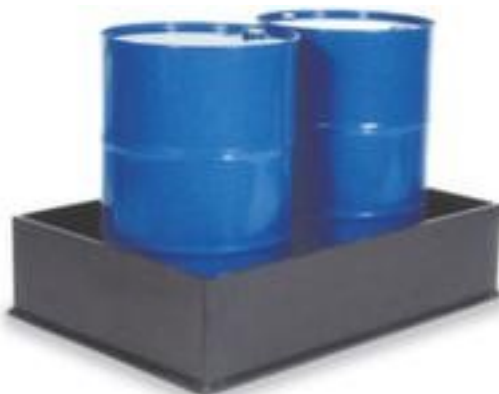

bac de rétention PE

pour fût 2 x 220 litres, volume de rétention 225 l, hauteur x largeur x profondeur 400 x 1270 x 870 mm, tablette lisse

Numéro d'article: 201203

Bac de rétention

pour fûts

bac de rétention PE

- pour stockage à l'abri
- convient pour substances dangereuses pour l'eau et caustiques
- construction du bac de rétention agréée par les autorités
- pour fût 2 x 220 litres
- volume de rétention 225 l
- hauteur x largeur x profondeur 400 x 1270 x 870 mm
- en polyéthylène haute pression
- bac s. caillebotis
- tablette lisse

Détails techniques

type de stockage de produits dan	bac de rétention	largeur	1270 mm
type de bac de rétention	bac de rétention PE	profondeur	870 mm

lieu de stockage	à l'abri	matériau	polyéthylène haute pression
volume de rétention	225 l	équipement bac de rétention	aucun
capacité	fût 2 x 220 litres	soubassement	tablette lisse
considération comme matière dang	substances dangereuses pour l'eau et caustiques	possibilité de passage au-dessous	non
construction (autorisation)	construction du bac de rétention agréée par les autorités	roulant	non
hauteur	400 mm	Poids	40 kg