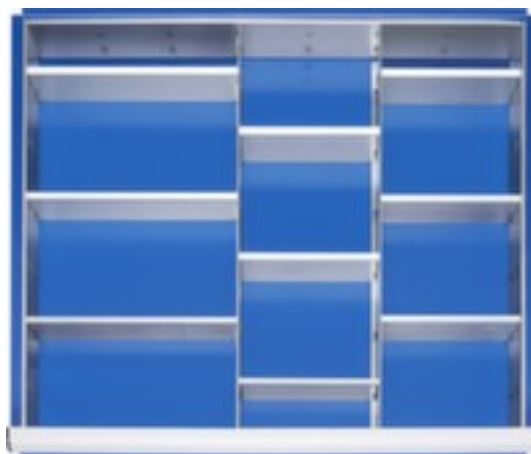

RAU Kit de compartimentage

avec gaufrage à trame, 2 séparateurs longitudinaux + 9 séparateurs en tôle, convient pour tiroirs largeur x profondeur 680 x 560 mm, hauteur frontale 60 - 90 mm, hauteur x largeur x profondeur 47 x 680 x 560 mm

Numéro d'article: 231165

RAU.

Kit de compartimentage

- avec gaufrage à trame
- 2 séparateurs longitudinaux + 9 séparateurs en tôle
- convient pour tiroirs largeur x profondeur 680 x 560 mm, hauteur frontale 60 - 90 mm
- hauteur x largeur x profondeur 47 x 680 x 560 mm

Détails techniques

type de meuble	armoire	pour largeur de tiroir	680 mm
type d'armoire	Accessoires	pour profondeur de tiroir	560 mm
Accessoires pour		Fente	gaufrage à trame
hauteur	47 mm	nombre de parois de séparation	2 pièce
largeur	680 mm	nombre de parois emboîtables	9 pièce
profondeur	560 mm	Poids	2 kg
pour façades hauteur	60-90 mm		

Cela s'adapte aussi ...

158965		balance de table, non étalonnable, plateforme en plastique, largeur x profondeur 318 x 258 mm, plage de pesage entre 50 kg, Lisibilité par incréments de 20 g
184197		Tapis individuel revêtement de sol industriel, hauteur x longueur x largeur 13 x 900 x 600 mm, En caoutchouc avec surface à picots coloris noir
195726		étau parallèle, largeur du mors 140 mm, Ouverture de serrage 180 mm, avec mors de serrage de tube forgé, en acier, coloris bleu
217101		cutter jetable, profondeur de coupe 11,6 mm, avec œillet de fixation
530330		tabouret, assise hauteur 540 - 720 mm, revêtement en similicuir en bleu, structure en aluminium, piètement avec roulettes