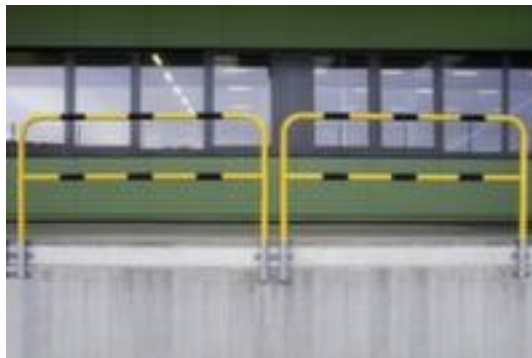

Moravia beschermbeugel MORION

geschikt voor buiten, hoogte x breedte 1300 x 1500 mm, uit de houder uitneembaar, van staal vuurverzinkt met kunststof coating in geel/zwart, om in te steken

Artikelnummer: 214677

MORAVIA
kompetent und fair

Moravia Beschermbeugel MORION

beschermbeugel

- geschikt voor buiten
- hoogte x breedte 1300 x 1500 mm
- hoogte boven de grond 1000 mm
- buisdiameter 48 mm
- wanddikte 2 mm
- met tussenbuis
- uit de houder uitneembaar
- van staal vuurverzinkt met kunststof coating in geel/zwart
- om in te steken