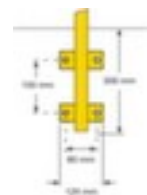

Moravia beschermbeugel MORION

geschikt voor buiten, hoogte x breedte 1300 x 1500 mm, uit de houder uitneembaar, van staal vuurverzinkt met kunststof coating in geel/zwart, om in te steken

Artikelnummer: 214677

MORAVIA
kompetent und fair

Moravia Beschermbeugel MORION

beschermbeugel

- geschikt voor buiten
- hoogte x breedte 1300 x 1500 mm
- hoogte boven de grond 1000 mm
- buisdiameter 48 mm
- wanddikte 2 mm
- met tussenbuis
- uit de houder uitneembaar
- van staal vuurverzinkt met kunststof coating in geel/zwart
- om in te steken

Technische details

afbakening en verkeer	veiligheidsuitrusting	wanddikte	2 mm
veiligheidsuitrusting	aanrijdbescherming	bevestigingstype	om in te steken
type aanrijdbescherming	beschermbeugel	aanrijdbeveiliging uitrusting	tussenbuis
plaats van toepassing	buiten	aanrijdbeveiliging functie	uit de houder uitneembaar
hoogte	1300 mm	materiaal	staal

hoogte via gang	1000 mm	oppervlak aanrijdbescherming	vuurverzinkt // m. kunststof coating
breedte	1500 mm	kleur aanrijdbescherming	geel/zwart
diameter buis	48 mm	gewicht	13,5 kg

Gerelateerde Producten

214679		insteekhuls voor beschermbeugel, hoogte 300 mm
400597		speciale pluggen voor beschermbeugel, met schroeven