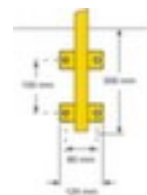

Moravia beschermbeugel MORION

geschikt voor buiten, hoogte x breedte 1300 x 1500 mm, uit de houder uitneembaar, van staal vuurverzinkt met kunststof coating in geel/zwart, om in te steken

Artikelnummer: 214677

MORAVIA
kompetent und fair

Moravia Beschermbeugel MORION

beschermbeugel

- geschikt voor buiten
- hoogte x breedte 1300 x 1500 mm
- hoogte boven de grond 1000 mm
- buisdiameter 48 mm
- wanddikte 2 mm
- met tussenbuis
- uit de houder uitneembaar
- van staal vuurverzinkt met kunststof coating in geel/zwart
- om in te steken

Technische details

afbakening en verkeer	veiligheidsuitrusting	wanddikte	2 mm
veiligheidsuitrusting	aanrijdbescherming	bevestigingstype	om in te steken
type aanrijdbescherming	beschermbeugel	aanrijdbeveiliging uitrusting	tussenbuis
plaats van toepassing	buiten	aanrijdbeveiliging functie	uit de houder uitneembaar
hoogte	1300 mm	materiaal	staal

hoogte via gang	1000 mm	oppervlak aanrijdbescherming	vuurverzinkt // m. kunststof coating
breedte	1500 mm	kleur aanrijdbescherming	geel/zwart
diameter buis	48 mm	gewicht	13,5 kg

Gerelateerde Producten

214679		insteekhuls voor beschermbeugel, hoogte 300 mm
400597		speciale pluggen voor beschermbeugel, uitgerust met schroeven