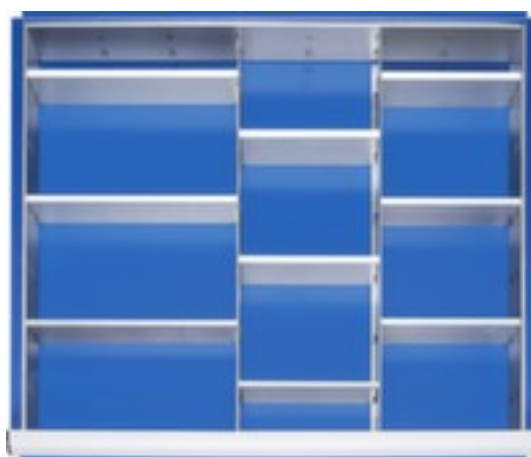

RAU Kit de compartimentage

avec gaufrage à trame, 2 séparateurs longitudinaux + 9 séparateurs en tôle, convient pour tiroirs largeur x profondeur 680 x 560 mm, hauteur frontale 60 - 90 mm, hauteur x largeur x profondeur 47 x 680 x 560 mm

Numéro d'article: 231165

RAU.

Kit de compartimentage

- avec gaufrage à trame
- 2 séparateurs longitudinaux + 9 séparateurs en tôle
- convient pour tiroirs largeur x profondeur 680 x 560 mm, hauteur frontale 60 - 90 mm
- hauteur x largeur x profondeur 47 x 680 x 560 mm

Détails techniques

type de meuble	armoire	pour largeur de tiroir	680 mm
type d'armoire	Accessoires	pour profondeur de tiroir	560 mm
Accessoires pour		Fente	gaufrage à trame
hauteur	47 mm	nombre de parois de séparation	2 pièce
largeur	680 mm	nombre de parois emboîtables	9 pièce
profondeur	560 mm	Poids	2 kg
pour façades hauteur	60-90 mm		

Cela s'adapte aussi ...