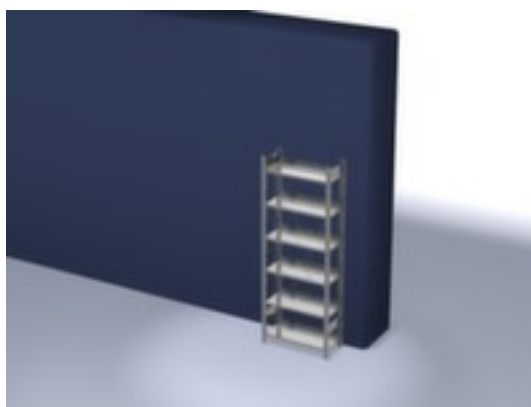

hofs dossierstelling - grondveld

hoogte x breedte x diepte 2000 x 810 x 335 mm, veldlast 650 kg / vaklast 60 kg, 6 niveau(s) met legborden van plaatstaal / 6 ordnerhoogtes, gebruik eenzijdig - ontworpen voor plaatsing tegen een wand, standers met corrosiebeschermende zinklaag, niveaus met corrosiebeschermende zinklaag

Artikelnummer: 652737

hofs
REGALSYSTEME

hofs Dossier-inhaakstelling

Basisstelling

hofs dossierstelling - grondveld

- Geschikt voor archiefruimtes
- kliksysteem
- hoogte x breedte x diepte 2000 x 810 x 335 mm
- veldlast 650 kg / vaklast 60 kg
- vak breedte x diepte 750 x 300 mm
- 6 niveau(s) met legborden van plaatstaal / 6 ordnerhoogtes
- niveaus met aanslagrand en legbordrand aan de zijkant van het

Technische details

meubeltype	stelling	stabiliteit/versteving/schoren	diagonaalschoren
stellingtype	dossierstelling	gebruik	eenzijdig
stellingsysteem	kliksysteem	materiaal	staal
stellingveld	grondveld	stelling uitrusting	legborden
geschikt voor (branches)	archiefruimtes	vakbreedte	750 mm
hoogte	2000 mm	vakdiepte	300 mm
breedte	810 mm	ordnerhoogtes	6 stuks
diepte	335 mm	oppervlak legbord	verzinkt
legborden / schappen aantal	6 stuks	oppervlak standaard	verzinkt
vaklast	60 kg	kleur uitvoering	verzinkt
veldlast	650 kg	inhoud levering	basisstelling met 2 staanderframes, diagonaalschoren en niveaus zie aanbod
legbord-/niveautype	plaatstalen legbord	levering	gedemonteerd
legborden / niveaus uitrusting	aanslagrand // legbordrand aan de zijkant	certificering	GS // RAL-keurmerk
legborden / niveaus in hoogte ve	ja	garantie	5 jaar
in hoogte verstelbaar legbord	25 mm	gewicht	24,64 kg