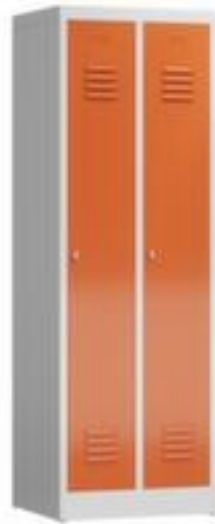

Garderobenschrank

ClassiX

Höhe x Breite x Tiefe 1800 x 590 x 500 mm, 2 Abteil(e), Abteil Breite 295 mm, Verschließbar mit Drehriegelverschluss für Vorhängeschloss, Unterbau Sockel, Korpus mit elektrostatischer Pulverbeschichtung in RAL7035 Lichtgrau, Front mit elektrostatischer Pulverbeschichtung in RAL3000 Feuerrot

Artikelnummer: 241786

Garderobenschrank

- Höhe x Breite x Tiefe 1800 x 590 x 500 mm
- 2 Abteil(e)
- Abteil Breite 295 mm
- Türanschlag rechts
- Je Abteil Hutboden und Kleiderstange mit 2 Doppelhaken
- Flügeltür mit Etikettenrahmen und Lüftungsschlitzen
- Verschließbar mit Drehriegelverschluss für Vorhängeschloss
- Jedes Abteil einzeln verschließbar
- Unterbau Sockel
- Konstruktion aus Stahl, verschweißt
- Korpus mit elektrostatischer Pulverbeschichtung in RAL7035 Lichtgrau
- Front mit elektrostatischer Pulverbeschichtung in RAL3000 Feuerrot
- Die Anlieferung erfolgt fertig montiert

Technische Details

Möbeltyp	Schrank	Farbe Front	feuerrot // RAL3000
Schranktyp	Garderobenschrank	Oberfläche Korpus	pulverbeschichtet
Einsatzort	Innenbereich	Oberfläche Front	pulverbeschichtet
Abteile	2 Stück	Schrank Ausstattung	Hutboden, Kleiderstange, Haken
Doppelstöckig	nein	Hutboden	ja
Höhe	1800 mm	Kleiderstange	ja
Breite	590 mm	Sitzbanktyp	ohne
Tiefe	500 mm	Türtyp	Flügeltür mit Belüftung
Abteillbreite	295 mm	Türanschlag	rechts
Unterbau	Sockel	Schließsystem	Drehriegelverschluss für Vorhängeschloss
abschließbar	ja	Schließfunktion	Jedes Abteil einzeln verschließbar
Material	Stahl	Anlieferung	fertig montiert
Material Verarbeitung	verschweißt	Gewicht	36,5 kg
Farbe Korpus	lichtgrau // RAL7035		

Zubehör

242097		Sitzbank für Garderoben- oder Schließfachschrank, Höhe x Breite x Tiefe 420 x 590 x 800 mm, aus Hartholz in Buche
242106		Sitzbank für Garderoben- oder Schließfachschrank, Höhe x Breite x Tiefe 420 x 590 x 800 mm, aus Hartholz in Buche