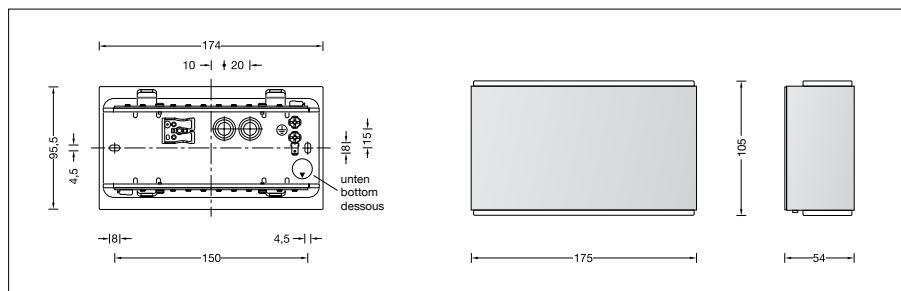

Anwendung

Wandleuchte · Innenleuchte mit eingebautem Netzteil für viele Beleuchtungsaufgaben im Innenbereich.

Lichtaustritt nach oben und unten.

Produktbeschreibung

Leuchtgehäuse aus Zinkdruckguss,
Oberfläche Edelstahl
Kristallglas, innen weiß
2 Befestigungslänglöcher
Breite 4,5 mm · Abstand 150 mm
2 Leitungseinführungen zur Durchverdrahtung der Netzanschlussleitung bis $\varnothing$ 10,5 mm
max. $3 \times 1,5^{\square}$
Anschlussklemme 2,5 $^{\square}$
Schutzleiteranschluss
BEGA Ultimate Driver®
LED-Netzteil
220-240 V $\sim$ 0/50-60 Hz
DC 176-264 V
BEGA Thermal Switch®
Temporäre thermische Abschaltung zum Schutz temperaturempfindlicher Bauteile
Schutzklasse I
 – Sicherheitszeichen
CE – Konformitätszeichen
Gewicht: 1,3 kg
Dieses Produkt enthält Lichtquellen der Energieeffizienzklasse(n) D

Einschaltstrom

Einschaltstrom: 11,3 A / 112 μ s
Maximale Anzahl Leuchten dieser Bauart je Leitungsschutzschalter:
B10A: 34 Leuchten
B16A: 55 Leuchten
C10A: 57 Leuchten
C16A: 92 Leuchten

Leuchtmittel

Modul-Anschlussleistung	7,6 W
Leuchten-Anschlussleistung	8,8 W
Bemessungstemperatur	$t_a = 25^{\circ}\text{C}$
Umgebungstemperatur	$t_{a\text{max}} = 40^{\circ}\text{C}$

23 015.2 K3

Modul-Bezeichnung	2x LED-0947/930
Farbtemperatur	3000 K
Farbwiedergabeindex	CRI > 90
Modul-Lichtstrom	1260 lm
Leuchten-Lichtstrom	512 lm
Leuchten-Lichtausbeute	58,2 lm/W

Lebensdauer · Umgebungstemperatur

Bemessungstemperatur $t_a = 25^{\circ}\text{C}$
LED-Netzteil: > 50.000 h
LED-Modul: > 200.000 h (L 80 B 50)
50.000 h (L 90 B 50)

Umgebungstemperatur max. $t_a = 40^{\circ}\text{C}$ (100 %)

LED-Netzteil: 50.000 h
LED-Modul: 200.000 h (L 80 B 50)
50.000 h (L 90 B 50)

Lichttechnik

Leuchtendaten für das Lichttechnische Berechnungsprogramm DIALux für Außenbeleuchtung, Straßenbeleuchtung und Innenbeleuchtung, sowie Leuchtendaten im EULUMDAT- und im IES-Format finden Sie auf der BEGA Website unter www.bega.com.

Bestellnummer 23 015.2

Oberfläche wahlweise

- Weiß
- Edelstahl

Kennziffer **.1**
Kennziffer **.2**