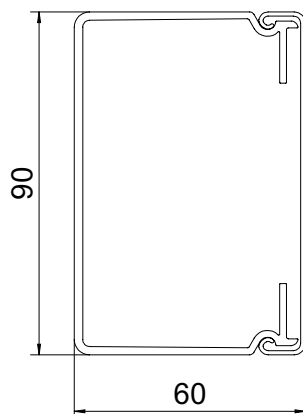

## Installatiekanaal LE 60, kanaalbreedte 90

Artikelnr. 6130091

Installatiekanaal LE voor verborgen kabelgeleiding binnen.

Kanaal met vloerperforatie voor de montage. Moeilijk ontvlambaar en zelfdovend na verwijdering van een inwerkende vlam. Richtingsveranderingen met de hulpstukken uitvoeren en gooteinden met de eindstukken afsluiten.

**PVC** Polyvinylchloride

Producttekst normen	Getest conform NEN-EN 50085-1 en NEN-EN 50085-2-1.
Producttekst inhoud pakket	Kanaal en deksel als set.

### Stamgegevens

Bestelnr.	6130091
Type	LE 6090 cws
Dimensie	2000x90x60
Kleur	crèmewit
RAL-nummer	9001
Materiaal	Polyvinylchloride
Materiaal-afk.	PVC
Kleinste verkoop-eenheid (VG)	24 m
Gewicht	89,40 kg/100 m

### Technische gegevens

Lengte	2.000,00 mm
Breedte	90,00 mm
Zijhoogte	60,00 mm
Type bevestiging	Bodemperforatie
Halogeenvrij	<input type="checkbox"/>
Kabelklem	<input checked="" type="checkbox"/>
Kanaalverbinder	<input type="checkbox"/>
Beschermfolie	<input type="checkbox"/>