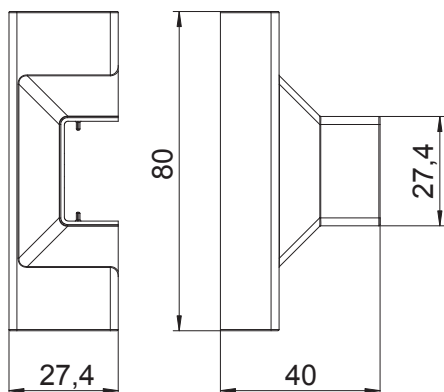

Technisch specificatieblad

T-stuk

Artikelnr. 6192448

T-stuk voor richtingsverandering van de WDK-kanalen.

De hulpstukken zijn in het algemeen overlappend over het kanaaldeksel.

PC/
ABS

Polycarbonaat/acrylnitriël-butadieen-styrol

Stamgegevens

Bestelnr.	6192448
Type	WDK HTCW13025PW
Dimensie	15x80x40mm
Kleur	parelwit
RAL-nummer	1013
Materiaal	Polycarbonaat/acrylnitriël-butadieen-styrol
Materiaal-afk.	PC/ABS
Kleinste verkoop-eenheid (VG)	10 Stuk
Gewicht	1,04 kg/100 st.

Technische gegevens

Lengte	80,00 mm
Breedte	25,00 mm
Zijhoogte	13,00 mm
Uitvoering	Hulpstuk
Type bevestiging	Opklikbaar
Halogeenvrij	<input type="checkbox"/>
Beschermfolie	<input type="checkbox"/>