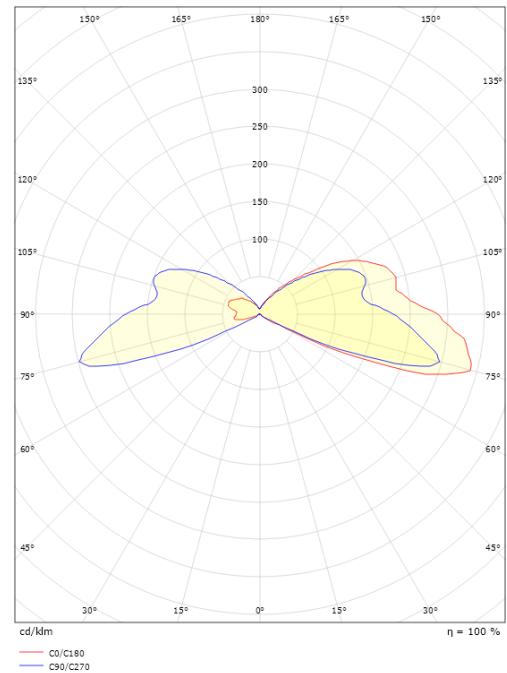

Luna Deco 30 16lm 3000K Ra>80 Dimbaar, afhankelijk van driver

Artikelcode: 630014
EAN: 7021986300147

Elektrisch

System wattage: 3W
Spanning: 24V

Lichttechniek

Soort lichtbron: LED
Luminous flux: 16lm
Werkzaamheid: 5 lm/W
Kleurtemperatuur: 3000K
Kleurweergave (CRI): Ra>80
MacAdams factor: SDCM: 3
levensduur: L80/B20>50,000
Lichtverdeling: Indirect
Optiek: Lens
Fotobiologische veiligheid: RG 0

Controle/dimmen

Type: Dimbaar, afhankelijk van driver

Bescherming

Isolatieklasse: Klasse III
Maximale belasting: 500 kg

Energie en goedkeuringen

Bevat een lichtbron met energieklasse: G

Materiaal en afwerking

Behuizing: Aluminium en roestvrij staal
Materiaal afdekking: Acrylaat (PMMA)

Montage/Aansluiting

Montage: Inbouw, Buiten
Module: 30
Kabel: Kabel 1m

Afmetingen

Lengte (mm) L: 51
Breedte (mm) W: 60
Hoogte (mm) H: 51
Diepte (D): 51
Cut-out (mm): 40
Gewicht (kg) bruto/netto: 0.42 / 0.382

Verpakking

Verpakkingsafmetingen (mm): 135 x 85 x 65

7 0 2 1 9 8 6 3 0 0 1 4 7