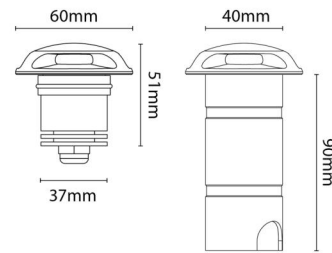

### Montage/Aansluiting

Montage: Inbouw, Buiten  
 Module: 30  
 Kabel: Kabel 1m

### Afmetingen

Lengte (mm) L: 51  
 Breedte (mm) W: 60  
 Hoogte (mm) H: 51  
 Diepte (D): 51  
 Cut-out (mm): 40  
 Gewicht (kg) bruto/netto: 0.42 / 0.382

### Verpakking

Verpakkingsafmetingen (mm): 135 x 85 x 65

7 0 2 1 9 8 6 3 0 0 1 4 7