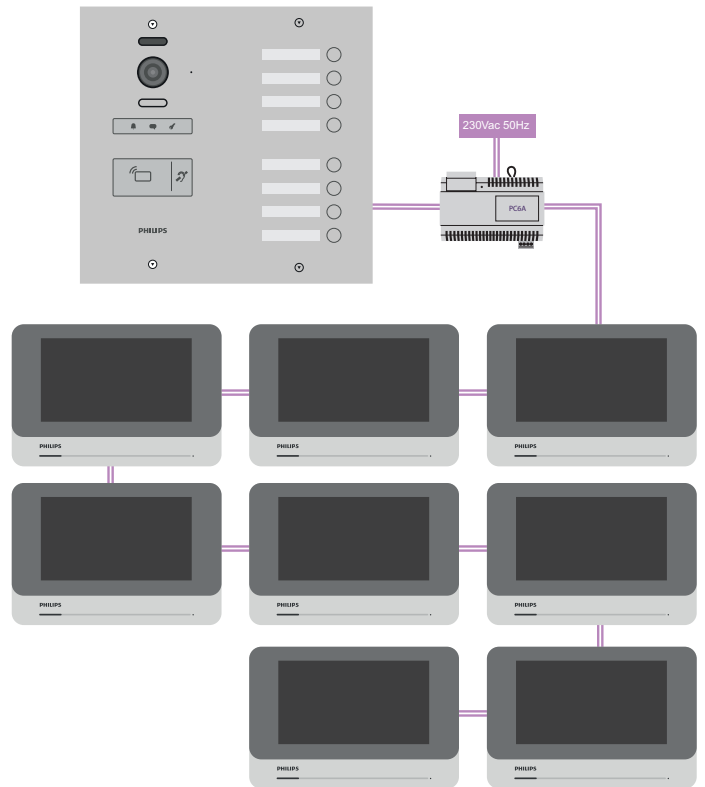

Eine erweiterbare Lösung

Zusätzlich zu den Monitoren, die an ihre Türsprechanlage angeschlossen sind, können Sie Ihre Lösung für die Zutrittskontrolle mit Zubehör erweitern:

- Möglichkeit, zwei Monitore pro Wohnung zu installieren - außer mit der Lösung für 16 Wohnungen
- Der Monitor **WelcomeHive Pro 2** kann einen elektrischen Toröffner oder ein motorisiertes Tor betätigen (jeden drahtgebundenen Steuereingang mit Trockenkontakt)
- Mithilfe der im Set enthaltenen 32-GB MicroSD-Karte, die an einem dafür vorgesehenen Steckplatz im Monitor installiert wird, kann der Bewohner Videos (mit einer maximalen Länge von 30 Sekunden) von Besuchern aufnehmen, die bei ihm klingeln. Außerdem können bis zu 1.000 Fotos gespeichert werden.

Wenn nötig können Sie auch einen Austrittstaster im Gebäude installieren, welcher die Tür zu einem Eingangsbereich öffnet.

Installationsschemata

1 Wohnung

2 Wohnungen

4 Wohnungen

8 Wohnungen

16 Wohnungen

Technische Merkmale

Technische Merkmale

- **Hohe Bildqualität:** 900 TVL
- Verdrahtung mit zwei Drähten ohne Polarität und mit BUS-System
- **Bearbeitetes Aluminium:** Garantie für Langlebigkeit und Solidität
- IP54-Zertifizierung
- **1 einziges Stromversorgungsmodul für die gesamte Anlage:** modularer Schienen-Transformator DIN 32 VDC 1,5 A
- **Sichtwinkel der Türsprechanlage:** 120°
- 6 Klingeltöne zur Wahl, Lautstärke einstellbar
- 7 Zoll Touchscreen
- Möglichkeit, den Kontrast, die Helligkeit und die Farbe des Monitors einzustellen
- **Speicher des Monitors:** bis zu 1000 Fotos oder 1000 Videos mit der mitgelieferten 32-GB MicroSD-Karte
- **Reichweite zwischen Türsprechanlage und Stromversorgung:** 120 Meter
- **Reichweite zwischen dem Netzteil und dem am weitesten entfernten Monitor:** 120 Meter