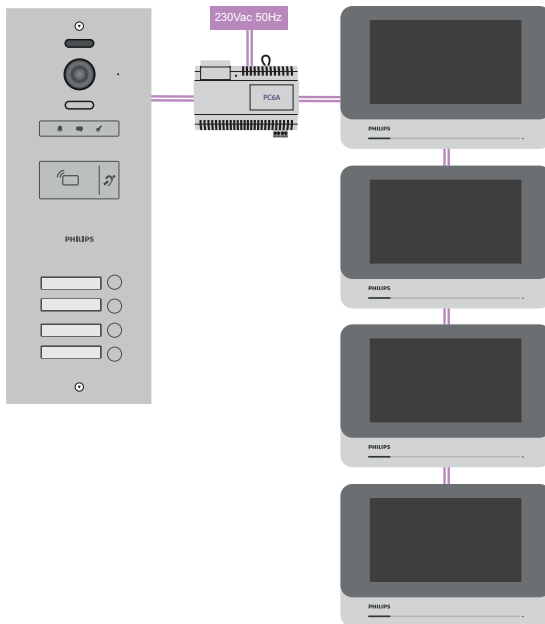

Eine erweiterbare Lösung

Zusätzlich zu den Monitoren, die an ihre Türsprechanlage angeschlossen sind, können Sie Ihre Lösung für die Zutrittskontrolle mit Zubehör erweitern:

- Möglichkeit, zwei Monitore pro Wohnung zu installieren - außer mit der Lösung für 16 Wohnungen
- Der Monitor **WelcomeHive Pro 2** kann einen elektrischen Toröffner oder ein motorisiertes Tor betätigen (jeden drahtgebundenen Steuereingang mit Trockenkontakt)
- Mithilfe der im Set enthaltenen 32-GB MicroSD-Karte, die an einem dafür vorgesehenen Steckplatz im Monitor installiert wird, kann der Bewohner Videos (mit einer maximalen Länge von 30 Sekunden) von Besuchern aufnehmen, die bei ihm klingeln. Außerdem können bis zu 1.000 Fotos gespeichert werden.

Wenn nötig können Sie auch einen Austrittstaster im Gebäude installieren, welcher die Tür zu einem Eingangsbereich öffnet.

Installationsschemata

1 Wohnung

2 Wohnungen

4 Wohnungen

8 Wohnungen

16 Wohnungen

Technische Merkmale

Technische Merkmale

- **Hohe Bildqualität:** 900 TVL
- Verdrahtung mit zwei Drähten ohne Polarität und mit BUS-System
- **Bearbeitetes Aluminium:** Garantie für Langlebigkeit und Solidität
- IP54-Zertifizierung
- **1 einziges Stromversorgungsmodul für die gesamte Anlage:** modularer Schienen-Transformator DIN 32 VDC 1,5 A
- **Sichtwinkel der Türsprechanlage:** 120°
- 6 Klingeltöne zur Wahl, Lautstärke einstellbar
- 7 Zoll Touchscreen
- Möglichkeit, den Kontrast, die Helligkeit und die Farbe des Monitors einzustellen
- **Speicher des Monitors:** bis zu 1000 Fotos oder 1000 Videos mit der mitgelieferten 32-GB MicroSD-Karte
- **Reichweite zwischen Türsprechanlage und Stromversorgung:** 120 Meter
- **Reichweite zwischen dem Netzteil und dem am weitesten entfernten Monitor:** 120 Meter