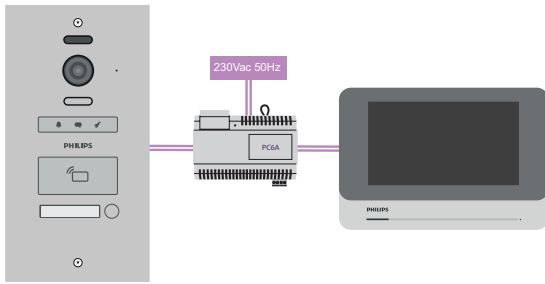

Eine erweiterbare Lösung

Zusätzlich zu den Monitoren, die an ihre Türsprechanlage angeschlossen sind, können Sie Ihre Lösung für die Zutrittskontrolle mit Zubehör erweitern:

- Möglichkeit, zwei Monitore pro Wohnung zu installieren - außer mit der Lösung für 16 Wohnungen
- Der Monitor **WelcomeHive Pro 2** kann einen elektrischen Toröffner oder ein motorisiertes Tor betätigen (jeden drahtgebundenen Steuereingang mit Trockenkontakt)
- Mithilfe der im Set enthaltenen 32-GB MicroSD-Karte, die an einem dafür vorgesehenen Steckplatz im Monitor installiert wird, kann der Bewohner Videos (mit einer maximalen Länge von 30 Sekunden) von Besuchern aufnehmen, die bei ihm klingeln. Außerdem können bis zu 1.000 Fotos gespeichert werden.

Wenn nötig können Sie auch einen Austrittstaster im Gebäude installieren, welcher die Tür zu einem Eingangsbereich öffnet.

Installationsschemata

1 Wohnung

2 Wohnungen

4 Wohnungen

8 Wohnungen

16 Wohnungen

Technische Merkmale

Technische Merkmale

- **Hohe Bildqualität:** 900 TVL
- Verdrahtung mit zwei Drähten ohne Polarität und mit BUS-System
- **Bearbeitetes Aluminium:** Garantie für Langlebigkeit und Solidität
- IP54-Zertifizierung
- **1 einziges Stromversorgungsmodul für die gesamte Anlage:** modularer Schienen-Transformator DIN 32 VDC 1,5 A
- **Sichtwinkel der Türsprechanlage:** 120°
- 6 Klingeltöne zur Wahl, Lautstärke einstellbar
- 7 Zoll Touchscreen
- Möglichkeit, den Kontrast, die Helligkeit und die Farbe des Monitors einzustellen
- **Speicher des Monitors:** bis zu 1000 Fotos oder 1000 Videos mit der mitgelieferten 32-GB MicroSD-Karte
- **Reichweite zwischen Türsprechanlage und Stromversorgung:** 120 Meter
- **Reichweite zwischen dem Netzteil und dem am weitesten entfernten Monitor:** 120 Meter