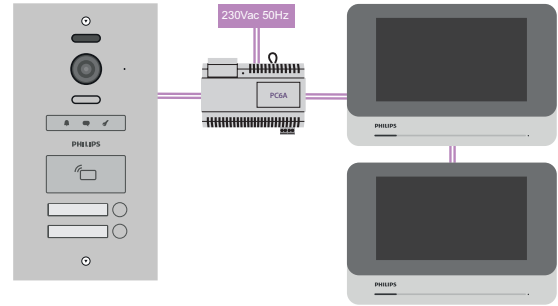

Eine erweiterbare Lösung

Zusätzlich zu den Monitoren, die an ihre Türsprechanlage angeschlossen sind, können Sie Ihre Lösung für die Zutrittskontrolle mit Zubehör erweitern:

- Möglichkeit, zwei Monitore pro Wohnung zu installieren - außer mit der Lösung für 16 Wohnungen
- Der Monitor **WelcomeHive Pro 2** kann einen elektrischen Toröffner oder ein motorisiertes Tor betätigen (jeden drahtgebundenen Steuereingang mit Trockenkontakt)
- Mithilfe der im Set enthaltenen 32-GB MicroSD-Karte, die an einem dafür vorgesehenen Steckplatz im Monitor installiert wird, kann der Bewohner Videos (mit einer maximalen Länge von 30 Sekunden) von Besuchern aufnehmen, die bei ihm klingeln. Außerdem können bis zu 1.000 Fotos gespeichert werden.

Wenn nötig können Sie auch einen Austrittstaster im Gebäude installieren, welcher die Tür zu einem Eingangsbereich öffnet.

Installationsschemata

1 Wohnung

2 Wohnungen

4 Wohnungen

8 Wohnungen

16 Wohnungen

Technische Merkmale

Technische Merkmale

- **Hohe Bildqualität:** 900 TVL
- Verdrahtung mit zwei Drähten ohne Polarität und mit BUS-System
- **Bearbeitetes Aluminium:** Garantie für Langlebigkeit und Solidität
- IP54-Zertifizierung
- **1 einziges Stromversorgungsmodul für die gesamte Anlage:** modularer Schienen-Transformator DIN 32 VDC 1,5 A
- **Sichtwinkel der Türsprechanlage:** 120°
- 6 Klingeltöne zur Wahl, Lautstärke einstellbar
- 7 Zoll Touchscreen
- Möglichkeit, den Kontrast, die Helligkeit und die Farbe des Monitors einzustellen
- **Speicher des Monitors:** bis zu 1000 Fotos oder 1000 Videos mit der mitgelieferten 32-GB MicroSD-Karte
- **Reichweite zwischen Türsprechanlage und Stromversorgung:** 120 Meter
- **Reichweite zwischen dem Netzteil und dem am weitesten entfernten Monitor:** 120 Meter