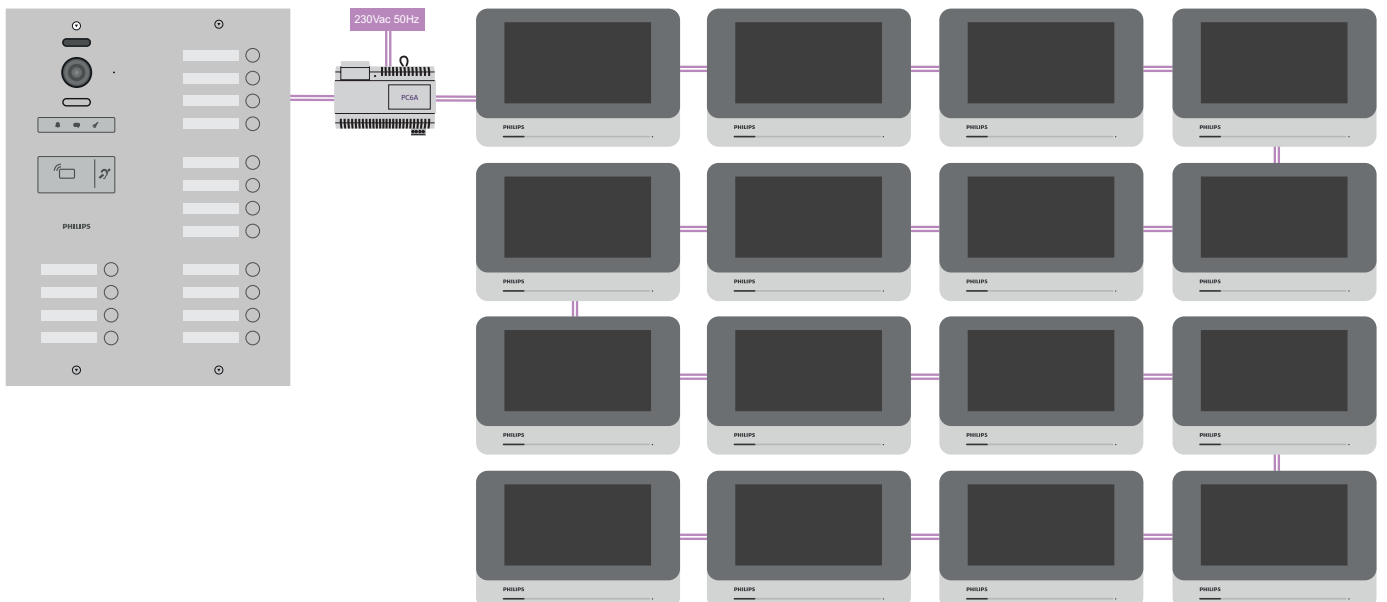

Eine erweiterbare Lösung

Zusätzlich zu den Monitoren, die an ihre Türsprechanlage angeschlossen sind, können Sie Ihre Lösung für die Zutrittskontrolle mit Zubehör erweitern:

- Möglichkeit, zwei Monitore pro Wohnung zu installieren - außer mit der Lösung für 16 Wohnungen
- Der Monitor **WelcomeHive Pro 2** kann einen elektrischen Toröffner oder ein motorisiertes Tor betätigen (jeden drahtgebundenen Steuereingang mit Trockenkontakt)
- Mithilfe der im Set enthaltenen 32-GB MicroSD-Karte, die an einem dafür vorgesehenen Steckplatz im Monitor installiert wird, kann der Bewohner Videos (mit einer maximalen Länge von 30 Sekunden) von Besuchern aufnehmen, die bei ihm klingeln. Außerdem können bis zu 1.000 Fotos gespeichert werden.

Wenn nötig können Sie auch einen Austrittstaster im Gebäude installieren, welcher die Tür zu einem Eingangsbereich öffnet.

Installationsschemata

1 Wohnung

2 Wohnungen

4 Wohnungen

8 Wohnungen

16 Wohnungen

Technische Merkmale

Technische Merkmale

- **Hohe Bildqualität:** 900 TVL
- Verdrahtung mit zwei Drähten ohne Polarität und mit BUS-System
- **Bearbeitetes Aluminium:** Garantie für Langlebigkeit und Solidität
- IP54-Zertifizierung
- **1 einziges Stromversorgungsmodul für die gesamte Anlage:** modularer Schienen-Transformator DIN 32 VDC 1,5 A
- **Sichtwinkel der Türsprechanlage:** 120°
- 6 Klingeltöne zur Wahl, Lautstärke einstellbar
- 7 Zoll Touchscreen
- Möglichkeit, den Kontrast, die Helligkeit und die Farbe des Monitors einzustellen
- **Speicher des Monitors:** bis zu 1000 Fotos oder 1000 Videos mit der mitgelieferten 32-GB MicroSD-Karte
- **Reichweite zwischen Türsprechanlage und Stromversorgung:** 120 Meter
- **Reichweite zwischen dem Netzteil und dem am weitesten entfernten Monitor:** 120 Meter