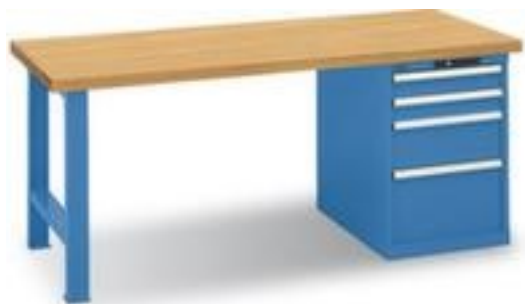

LISTA

Werkbank

Höhe x Breite x Tiefe 840 x 1500 x 750 mm, Tischplatte aus Multiplex, Traglast 600 kg, Gestellausführung 2 Füße / 1 Container, Ausstattung: 4 Schubladen, Verschließbar mit Code Lock, Gestell mit schlag- und kratzfester Pulverbeschichtung, Front mit schlag- und kratzfester Pulverbeschichtung

Artikelnummer: 530806

LISTA

LISTA Werkbank

Werkbank

- Höhe x Breite x Tiefe 840 x 1500 x 750 mm
- Tischplatte aus Multiplex
- Plattenstärke 40 mm
- Traglast 600 kg
- Gestellausführung 2 Füße / 1 Container
- Ausstattung: 4 Schubladen
- Schubladen Höhe 2x100 mm/1x200 mm/1x300 mm
- Schubladennutzmaß Breite x Tiefe 459 x 612 mm
- Traglast je Schublade 75 kg
- Schubladenauszug 100 %
- Mit Einzelauszugsperre

- Mit Griffleiste
- Verschießbar mit Code Lock
- Konstruktion aus Stahl
- Gestell mit schlag- und kratzfester Pulverbeschichtung
- Front mit schlag- und kratzfester Pulverbeschichtung
- 10 Jahre Garantie auf Gestell und Unterbauten

Technische Details

Möbeltyp	Tisch	Fronthöhe 300 mm	1 Stück
Tischtyp	Werkbank	Nutzbreite Schublade	459 mm
Gestellausführung	2 Füße / 1 Container	Nutztiefe Schublade	612 mm
Gestellform	4-Fußgestell	Schubladentraglast	75 kg
Höhe	840 mm	Auszug Schublade	100 %
Breite	1500 mm	Auszugssperre	Einzelauszugssperre
Tiefe	750 mm	Griff	Griffleiste
Stärke Platte	40 mm	Material Platte	Multiplex
Traglast	600 kg	Farbe Platte	Buche
höhenverstellbar	nein	Material Gestell	Stahl
elektrisch leitend	nein	Oberfläche Gestell	pulverbeschichtet
Werkbank Ausstattung	4 Schubladen	Oberfläche Front	pulverbeschichtet
Schubladen Anzahl	4 Stück	Schließsystem	Code Lock
Schubladen Anzahl x Höhe	2x100 mm/1x200 mm/1x300 mm	fahrbar	nein
Fronthöhe 100 mm	2 Stück	Garantie spezial	10 Jahre // Gestell und Unterbauten
Fronthöhe 200 mm	1 Stück	Gewicht	121 kg