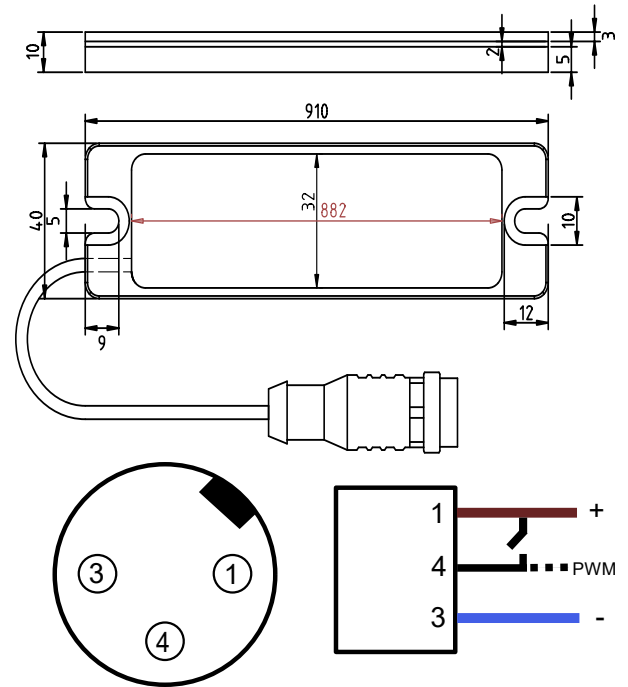

## Datenblatt MB-700-W-KST4

Kategorie	Maschinenbeleuchtung
Artikelnummer	300.7000.001
Gruppe	Maschinenleuchte
Bezeichnung	MB-700-W-KST4
Leuchtfläche	672 x 32 mm
Eigenstromaufnahme_bei_24VDC	1350 mA
Leistungsaufnahme_bei_24VDC	32,4 W
Beleuchtungsstärke_bei_0,5m	5700 Lux
Beleuchtungsstärke_bei_1,0m	1665 Lux
Lichtstrom	3900 lm
Betriebsspannung	24 VDC +/-10%
Farbtemperatur	weiss 5000K
Farbwiedergabeindex	85
Schock-/Schwingbeanspruchung	30g / 10–55Hz, 1mm
Verpolungsschutz	ja
Betriebstemperatur	-25°C ... +50°C
Gehäusematerial	Alu / silber eloxiert
PWM_Eingang	24 VDC bis 15kHz
Schutzart	IP67
Gewicht	0,70 kg
Maße	700 x 40 x 10 mm
Schutzklasse	III Schutzkleinspannung
Anschluss	Kabelstecker M12 3-polig
Zolltarifnummer	94054099
Ursprungsland	DE