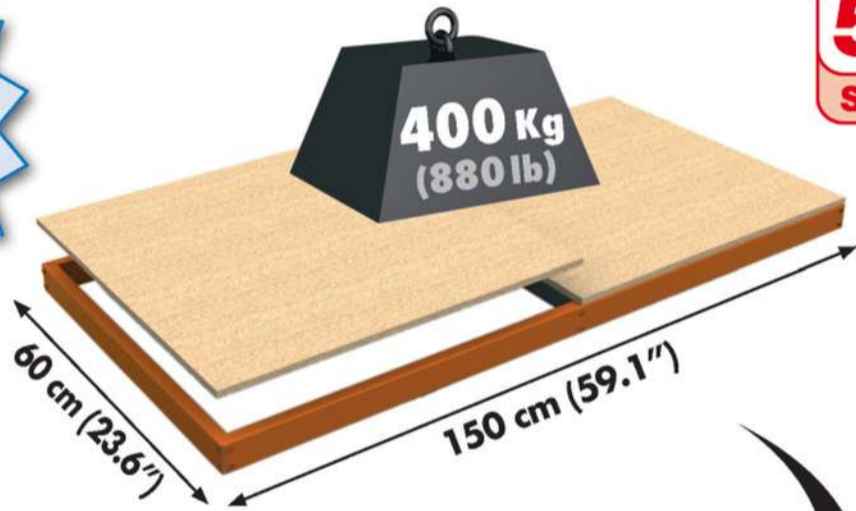

ECOFORTE EA 1506

Chipboard

Additional Shelf

150 x 60 cm*
59.1" x 23.6"

**KIT
1/2**

5 Años Garantía
Years Guarantee
Jahre Garantie
Ans Garantie
Anos de Garantia
SIMONRACK

*MEDIDAS EN USO: 1510 x 610 mm
USED MEASUREMENTS: 59.45" x 24.02"