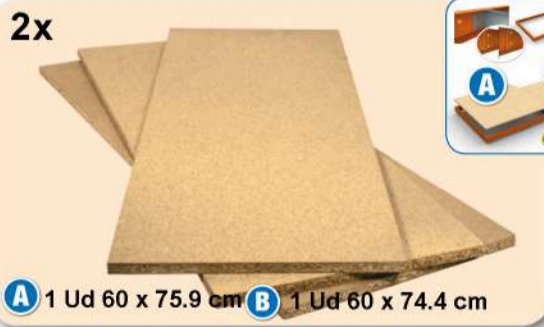

ECOFORTE EA 1506

Chipboard

Additional Shelf

150 x 60 cm*
59.1" x 23.6"

**KIT
1/2**

5 Años Garantía
Years Guarantee
Jahre Garantie
Ans Garantie
Anos de Garantia
SIMONRACK

*MEDIDAS EN USO: 1510 x 610 mm
USED MEASUREMENTS: 59.45" x 24.02"