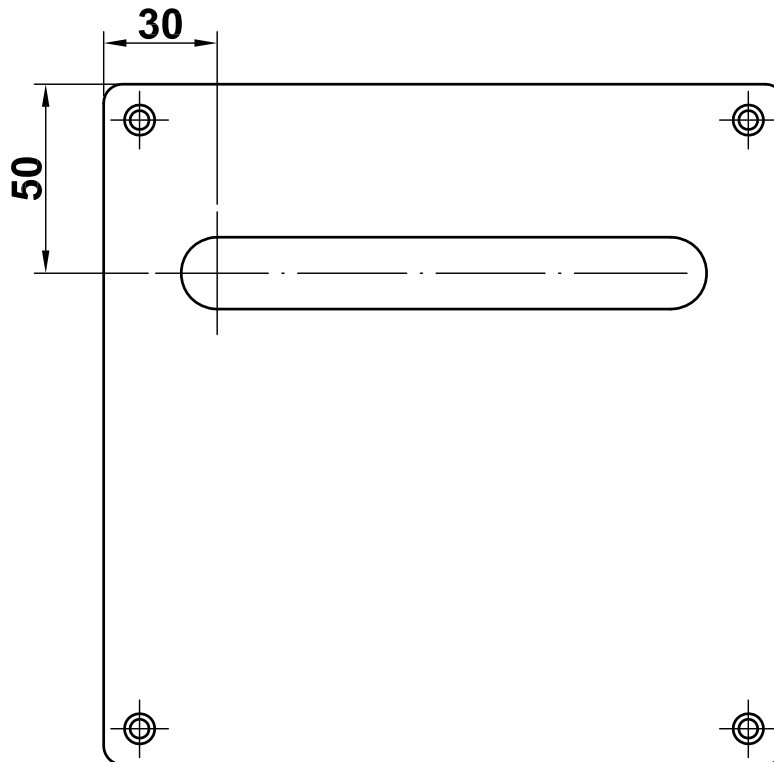

Mod. 3C

Manilla "C" con placa

Puxador "C" con placa

Handle "C" with plate

Ensembles sur plaque "C"

www.amig.es

Amilibia y de la iglesia S.A
Poligono Industrial Zubieta s/n
48340 Amorebieta (Bizkaia) Spain