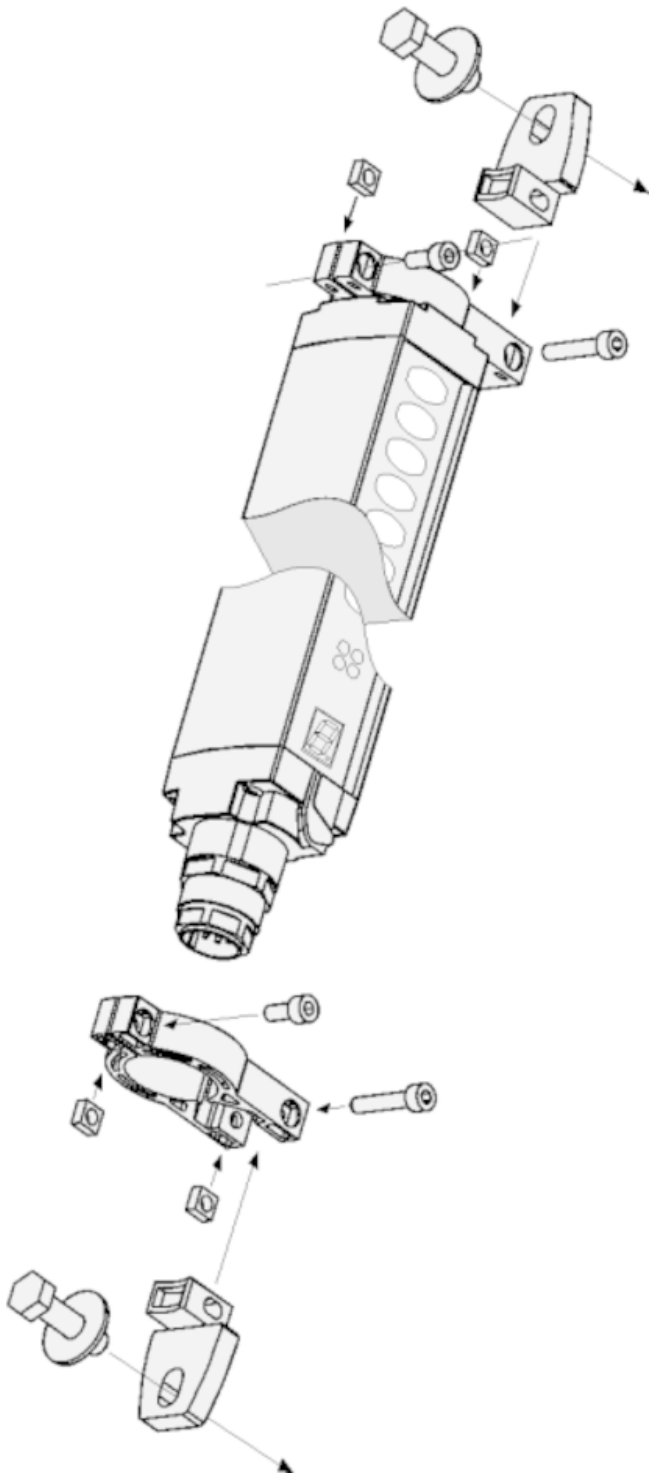

Explosionszeichnung