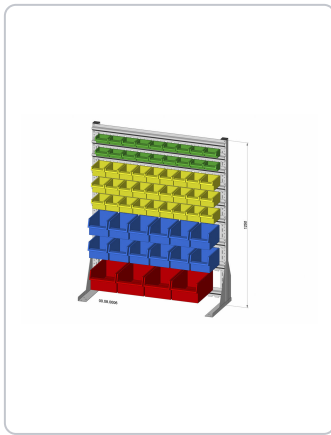

Scaffale corredato su un solo lato di 61 contenitori a bocca di lupo PS

Rivestimento in polvere, colore grigio chiaro, 1030x1250mm

Descrizione

Scaffali da tavolo 1.030 x 1.250 mm, in robusta lamiera di acciaio verniciata a polvere, corredati su un solo lato di 9 barre di aggancio per 61 contenitori a bocca di lupo PS, colore grigio

- Corredato su un lato di 61 contenitori a bocca di lupo in polistirolo in dotazione
- Rivestimento in polvere
- robusta e stabile struttura in lamiera d'acciaio fissata con viti, con barre di aggancio
- Con 9 barre di aggancio - larghezza 1.016 mm
- Portata 40 kg per barra di aggancio
- Contenitori a bocca di lupo in dotazione: 18 PS misura 1 colore verde, 27 PS misura 2 colore giallo, 12 PS misura 3 colore blu, 4 PS misura 4 colore rosso
- b=larghezza=1.030 mm h=altezza=1.250 mm

Informazioni:

Articolo

Codice dell'articolo	781060
GTIN	4007228781069
Tariffa doganale	94032080
Unità di imballaggio	1

Colore	grigio chiaro
Peso (kg)	28,19

Imballaggio esterno

Contenuto in pezzi	1
--------------------	----------