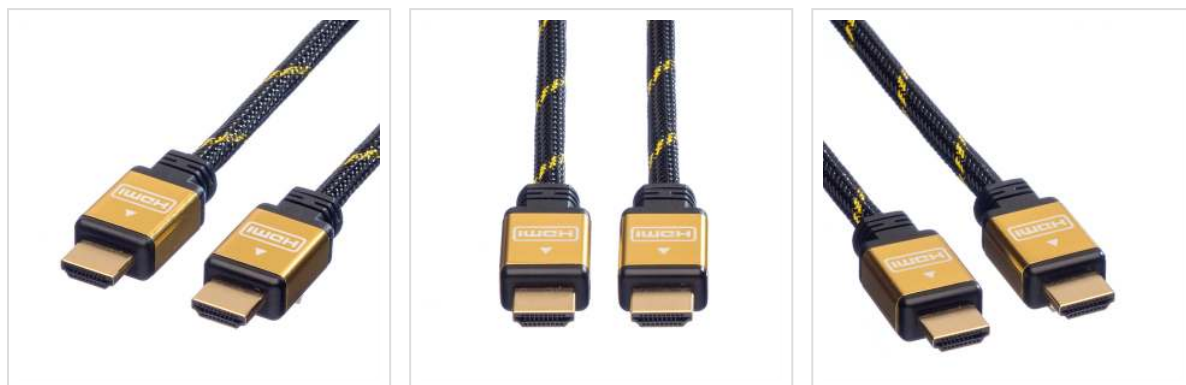

ROLINE GOLD HDMI HighSpeed Kabel met Ethernet, M-M, 20,0 m

Art.nr.	11.04.5510
Fabrikant	ROLINE
Art.nr. fabrikant	11.04.5510
EAN (een stuk)	7611990125647

roline[®]
Designed for Professionals

ROLINE GOLD HDMI-kabel met dubbelzijdige HDMI-aansluiting voor het aansluiten van een ultrabook, notebook/laptop of PC op een monitor, TV, projector of projector - voor beeldschermtransmissies in uitstekende kwaliteit met een resolutie tot 3840x2160 @30Hz!

- HDMI is een universele verbingsstandaard voor de overdracht van video- en audiosignalen. Toepassingen omvatten voornamelijk de aansluiting van beeldschermen en televisies op computers, BluRay-spelers en soortgelijke apparaten.
- De connector neemt minder ruimte in beslag en is daardoor meer geschikt voor draagbare weergaveapparaten (ultrabooks, notebooks/laptops) of voor 2 connectoren op een grafische kaart (op een slotplaatje).
- De robuuste nylon vlecht beschermt de HDMI-kabel effectief en maakt het er prachtig uitzien.
- Hoogwaardige, dubbelafgeschermdde kabel (folie+braid) met vergulde contacten voor optimale overdracht van beeldsignalen
- Ondersteunt 3D video
- HDMI Ethernet-kanaal
- Audio retourkanaal voor het doorsturen van signalen naar de audio/video-ontvanger.
- Behuizing met gouden metalen connector

ROLINE GOLD - Topkwaliteit zonder compromissen!

Kabels van ROLINE GOLD kwaliteit worden geleverd met hoogwaardige afscherming en vergulde contacten voor contactbeveiliging, zelfs bij hoge insteekcycli. De stekkers zijn

voorzien van een gouden coating om de contactduurzaamheid te verbeteren. Nylon versterkt buitenmateriaal in goud/zwart zorgt voor een betere stabiliteit en geeft de kabel een verbluffende uitstraling.