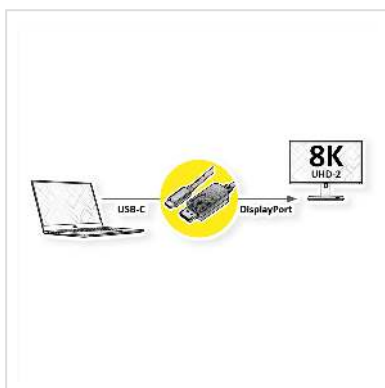

ROLINE Câble adaptateur type C - DisplayPort, v1.4, M/M, 2 m

Numéro d'article	11.04.5836
Constructeur	ROLINE
Référence constructeur	11.04.5836
EAN (pièce unique)	7630049619159

roline
Designed for Professionals

Raccordez à votre équipement à connectique USB type C tout écran ou projecteur DisplayPort.

- Câble adaptateur USB 3.1 de type C à DisplayPort pour MacBook, Ultrabook, Notebook ou PC
- Cet adaptateur permet d'afficher le contenu de l'écran de votre ordinateur sur tout écran ou TV en mode clone ou étendu
- Supporte des résolutions maximales jusqu'à 7680 x 4320 @ 60Hz
- Raccordements: DP mâle et Type C mâle
- Le DisplayPort version 1.4 permet une résolution, une bande passante et une profondeur de couleur plus importantes
- Conforme DP v1.4 (max. 7680 x 4320 @60Hz)

Remarque: Prise en charge du "mode alternatif" requise

Caractéristiques techniques

Constructeur	ROLINE
Groupe de produits	Adaptateur, Termineur, Convertisseur
Types de produits	Adaptateur USB-DisplayPort
Couleur	noir
Longueur	2 m

Qualité de transmission	DisplayPort v1.4
Résolution maximale	7680 x 4320 @60Hz (8K, UHD-2)
Raccordement face 1 (PC)	Type C mâle
Raccordement face 2 (Périphérie)	DisplayPort mâle
Type de connecteur face 1	USB Type C (USB-C)
Genre du connecteur face 1	Mâle
Type de connecteur face 2	DisplayPort
Genre du connecteur face 2	Mâle
Domaine d'emploi	externe
Particularités techniques	DisplayPort Version 1.4