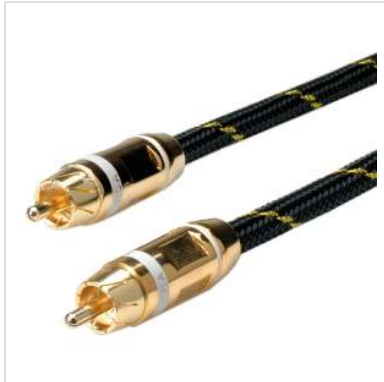

# ROLINE GOLD Tulp kabel. simplex M/M, 5,0 m, Retail Blister

<b>Art.nr.</b>	11.88.4252
<b>Fabrikant</b>	ROLINE
<b>Art.nr. fabrikant</b>	11.09.4252
<b>EAN (een stuk)</b>	7611990143399

## ROLINE GOLD - Topkwaliteit zonder compromissen!

Kabels van ROLINE GOLD kwaliteit worden geleverd met hoogwaardige afscherming en vergulde contacten voor contactbeveiliging, zelfs bij hoge insteekcycli. De stekkers zijn voorzien van een gouden coating om de contactduurzaamheid te verbeteren. Nylon versterkt buitenmateriaal in goud/zwart zorgt voor een betere stabiliteit en geeft de kabel een verbluffende uitstraling.

### Technische specificaties

Producent	ROLINE
Produkt groep	Kabel
Produkt type	Cinch kabel
Kleur	zwart / goud
Lengte	5 m
Connector kant 1	Tulp Male
Connector kant 2	Tulp Male
Type connector kant 1	Cinch (RCA), tulp

M/F kant 1	Male
Type connector kant 2	Cinch (RCA), tulp
M/F kant 2	Male
Toepassing	extern
Kabel afscherming	afgeschermd
Kabelopbouw	simplex