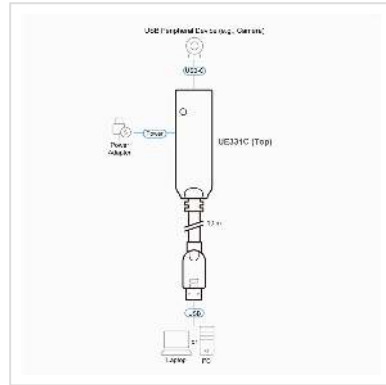

ATEN UE331C USB-A 3.2 Gen1 zu USB-C Extender Kabel 10m

Artikelnummer	14.01.7352
Hersteller	ATEN
Hersteller-Art.-Nr.	UE331C
EAN (Einzelstück)	4710469342097

10 m USB 3.2 Gen1-Verlängerungskabel

Das UE331C ist ein USB 3.2 Gen 1-Verlängerungskabel, das die Verbindung zwischen einem USB Typ-A-fähigen PC/Laptop und einem USB-C-Gerät um 10 m verlängert.

Die Bereitstellung wird durch den leichten, kleinen Formfaktor mit Plug-and-Play-Design und die Unterstützung mehrerer Plattformen, einschließlich Windows und macOS, flexibler. Die 2 Schraublöcher an der USB-C-Buchse erfüllen die steigenden Anforderungen an eine sichere Verbindung in industriellen Anwendungen.

Technische Daten

Hersteller	ATEN
Produktgruppe	Adapter, Terminatoren, Konverter
Produkttyp	USB 3.2 Verlängerungskabel
Farbe	schwarz
Länge	10 m
Lieferumfang	1 x UE331C, 10 m USB 3.2 Gen1-Verlängerungskabel 1 x Netzadapter 1 x Benutzeranleitung
Übertragungsqualität	USB 3.2 Gen 1 SuperSpeed 5 Gbit/s (USB 3.1 Gen 1, USB 3.0)
Anschlüsse Seite 1 (PC)	USB3.2 Gen1 Typ-A-Stecker
Anschlüsse Seite 2 (Peripherie)	USB-C Buchse
Seite 1 Typ des Anschlusses	USB 3 Typ A
Seite 1 Art des Anschlusses	Männlich (Stecker)
Seite 2 Typ des Anschlusses	USB Typ C (USB-C)
Seite 2 Art des Anschlusses	Weiblich (Buchse)
Aktiv / Passiv	aktiv
Farbe (Kabel)	schwarz
Höhe	1.2 cm
Breite	1.22 cm
Tiefe	6.5 cm
Gewicht	0.77 kg
Verpackungshöhe	220 mm
Verpackungsbreite	100 mm
Verpackungstiefe	330 mm
Paketgewicht	1.047 kg