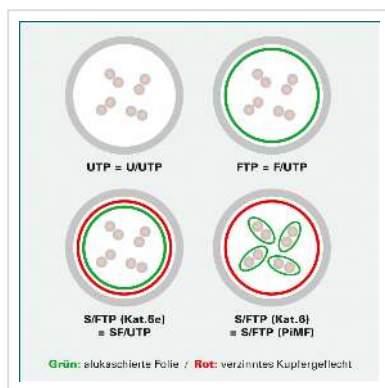

# DÄTWYLER Patchkabel Kat.5e (Class D) S/UTP, CU 5502 flex LSOH, Hirose TM11, blau, 1 m

<b>Artikelnummer</b>	21.05.8014
<b>Hersteller</b>	Dätwyler
<b>Hersteller-Art.-Nr.</b>	21.05.8014
<b>EAN (Einzelstück)</b>	7611990753154

## DÄTWYLER CU 5502 flex LSOH, Hirose TM11, Kat.5e Halogenfrei, Flammwidrig, Raucharm

- Beidseitig konfektioniertes geschirmtes Kabel mit HiRose RJ-45 TM11 Stecker und Knickschutztülle
- Kontaktbelegung 8 Adern 1 : 1
- Aufbau: Kabeltyp S/UTP (keine Paarschirmung; Gesamtabschirmung: Geflechtschirm)
- Impedanz: 100 Ohm
- Innenleiter: 8 Adern AWG 26/7 Cu-Litze verzinkt
- Außen-Ø 5,1 mm Richtwert
- Hinweis: Kabel in halogenfreier Ausführung

### Technische Daten

Hersteller	Dätwyler
Produktgruppe	Twisted Pair Kabel
Produkttyp	S/UTP Patchkabel
Farbe	blau
Länge	1 m

Schirmungstyp	SUTP
Übertragungsqualität	Cat5e / Class D
Impedanz	100 Ohm
Anzahl Adern	8
Aderquerschnitt (AWG)	AWG 26
Aderntyp	Litze
Gekreuzt	nein
Farbe (Tülle)	blau
Aussen-Ø Kabel	5,1 mm
Kabel LSOH	ja
Seite 1 Typ des Anschlusses	RJ-45
Seite 1 Art des Anschlusses	Männlich (Stecker)
Seite 2 Typ des Anschlusses	RJ-45
Seite 2 Art des Anschlusses	Männlich (Stecker)
Steckertyp RJ45	HiRose TM11
Verpackungshöhe	20 mm
Verpackungsbreite	280 mm
Verpackungstiefe	130 mm
Paketgewicht	0.048 kg