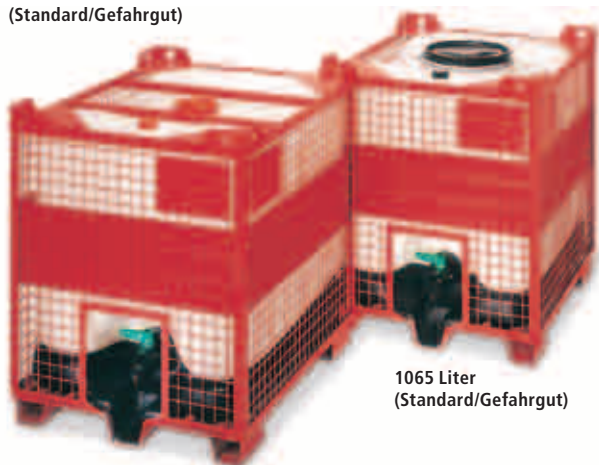

530 Liter (Standard)

530 Liter (Gefahrgut)

845 Liter  
(Standard/Gefahrgut)

1065 Liter  
(Standard/Gefahrgut)

## Mehrweg-Container In Standard- oder Gefahrgut-Ausführung

Robuste, sehr langlebige Mehrwegausführung in stabilen Rohrbügel- oder Stahlgitterbox-Gestellen, von allen Seiten mit Stapler oder Hubwagen unterfahrbar. Gefahrgut-Ausführung Bauart-geprüft mit Deckelöffnung Ø 150 mm, für den Transport gefährlicher Güter der Klassen 3, 5.1, 5.2, 6.1, 6.2 und 8.

- Aus schlagfestem Polyethylen, Farbe naturweiß, schwarz eingefärbt auf Anfrage
- Beständig gegen viele Säuren und Laugen, bitte anfragen
- PE-Kugelhahn mit Außengewinde-Anschluss gemäß Tabelle, Anschlüsse von NW 25 bis NW 50 für alle Varianten auf Anfrage
- Ausführungen 845 Liter und 1065 Liter mit Kranösen, 3-fach stapelbar

Polyethylen

Inhalt Liter	530	845	1065
Höhe mm	970	1230	1415
Länge x Breite mm	1240 x 835	1190 x 1000	1190 x 1000
Kugelhahnmaß	NW40	NW50	NW50
Gestellfarbe	grau	rot	rot
Standard-Ausführung	Deckelöffnung 150 mm	147439	147461
	---	---	---
	Deckelöffnung 400 mm	147483	147494
Gefahrgut-Ausführung	Deckelöffnung 150 mm	709539	709561
	---	---	---