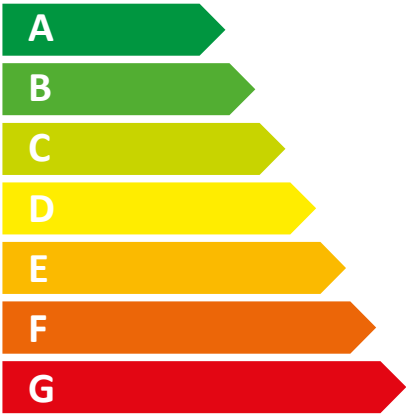

**ENERG**  
енергия · ενέργεια

**AEG**

DDLE LCD 18/21/24

**477**  
kWh/annum

		<b>DDLE LCD 18/21/24</b>
		222394
Hersteller		AEG Haustechnik
Lastprofil		S
Energieeffizienzklasse		A
Jährlicher Stromverbrauch	kWh	477
Temperatureinstellung ab Werk	°C	60
Schalleistungspegel	dB(A)	15