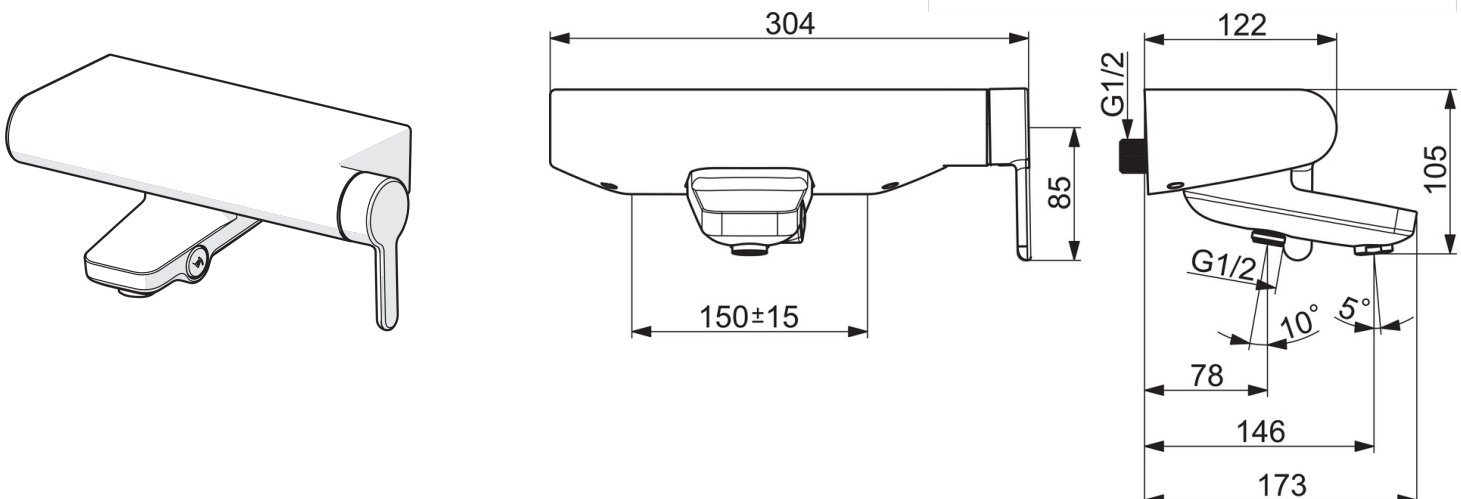

EAN: 4057304006722
static.hansa.com/51852183

single-lever bath mixer, DN 15 G1/2

- Wanne & Dusche
- Einhebelmischer, Seitenbedient
- Wandmontage
- Chrom
- CASCADE® Strahlregler
- Einhandbedienhebel/Griff, Hebel mit W+K-Kennzeichnung
- Druckumsteller, Umstellung im Auslauf integriert, Automatische Rückstellung
- Temperaturbegrenzer, Heißwassersperre einstellbar (im Lieferumfang enthalten)
- Rückflussverhinderer, ϕ 4.0 Steuerpatrone mit keramischen Dichtscheiben zur Wassermengen- und Temperatureinstellung
- Kugelkopf-S-Anschlüsse
- Eigensicher gegen Rückfließen im häuslichen Gebrauch (nach DIN EN 1717)

Technische Daten

Durchflusseigenschaften

Durchfluss bei 3 bar	20.4 / 12.0 l/min
Druckverlust bei einem Durchfluss von 0,2 l/s	1.5 bar
Druckverlust bei einem Durchfluss von 0,3 l/s	3 bar

Technische Eigenschaften

DN-Größe (Nennmaß)	DN15
Warmwasserversorgung	max. +80°C
Arbeitsdruck	0.5-10 bar
Anschlussgröße	G1/2
Installationsabstand	CC150 ± 15 mm
Projection	146 mm
Werkstoff	Messing

Vorschriften

EN Standard	EN 817
Geräuschklasse	II (ISO 3822)