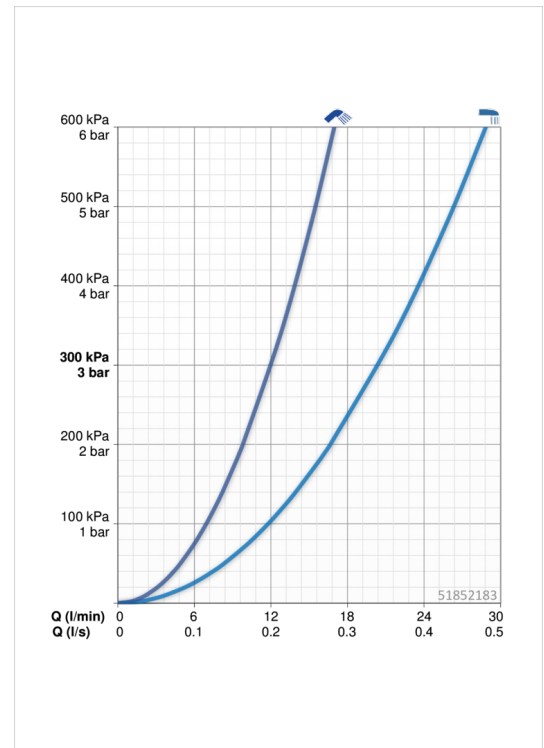

EAN: 4057304006722
static.hansa.com/51852183

single-lever bath mixer, DN 15 G1/2

- Wanne & Dusche
- Einhebelmischer, Seitenbedient
- Wandmontage
- Chrom
- CASCADE® Strahlregler
- Einhandbedienhebel/Griff, Hebel mit W+K-Kennzeichnung
- Druckumsteller, Umstellung im Auslauf integriert, Automatische Rückstellung
- Temperaturbegrenzer, Heißwassersperre einstellbar (im Lieferumfang enthalten)
- Rückflussverhinderer, ϕ 4.0 Steuerpatrone mit keramischen Dichtscheiben zur Wassermengen- und Temperatureinstellung
- Kugelkopf-S-Anschlüsse
- Eigensicher gegen Rückfließen im häuslichen Gebrauch (nach DIN EN 1717)

Technische Daten

Durchflusseigenschaften

Durchfluss bei 3 bar	20.4 / 12.0 l/min
Druckverlust bei einem Durchfluss von 0,2 l/s	1.5 bar
Druckverlust bei einem Durchfluss von 0,3 l/s	3 bar

Technische Eigenschaften

DN-Größe (Nennmaß)	DN15
Warmwasserversorgung	max. +80°C
Arbeitsdruck	0.5-10 bar
Anschlussgröße	G1/2
Installationsabstand	CC150 ± 15 mm
Projection	146 mm
Werkstoff	Messing

Vorschriften

EN Standard	EN 817
Geräuschklasse	II (ISO 3822)