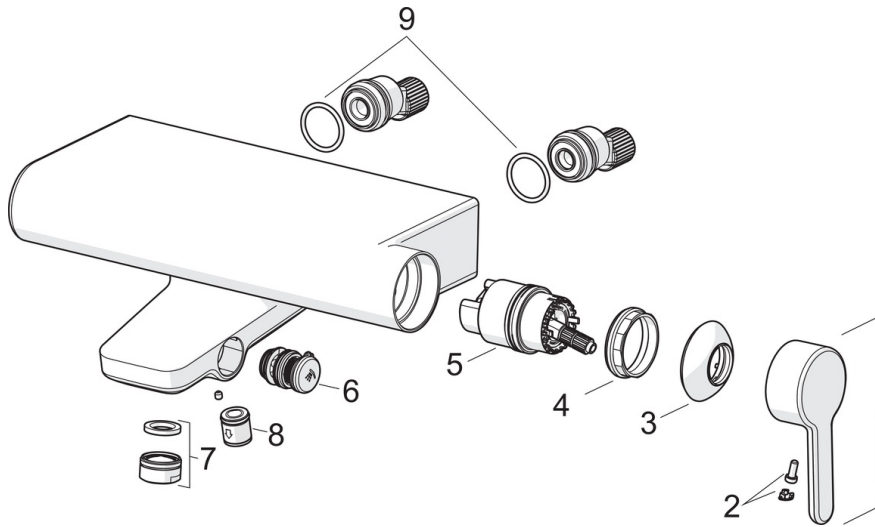

Ersatzteile

SP51852183

	Name	Art.-Nr.
01	Hebel	59914574
02	Dekorkappe	59914573
03	Abdeckkappe	59914649
04	Gegenmutter, M4x1,5, SW 38	59914128
05	Kartusche, 4.0 Classic	59914129
06	Umstellung	59914604
07	Luftsprudler, M24x1 D	59911829
08	RV-Patrone, DN15	59914250
09	O-Ring, 25.07x2.62	59911479
N.I.	Schraube, M8x8	59906104
N.I.	Adapter	03990100
N.I.	Verbinder, G1/2	59911491