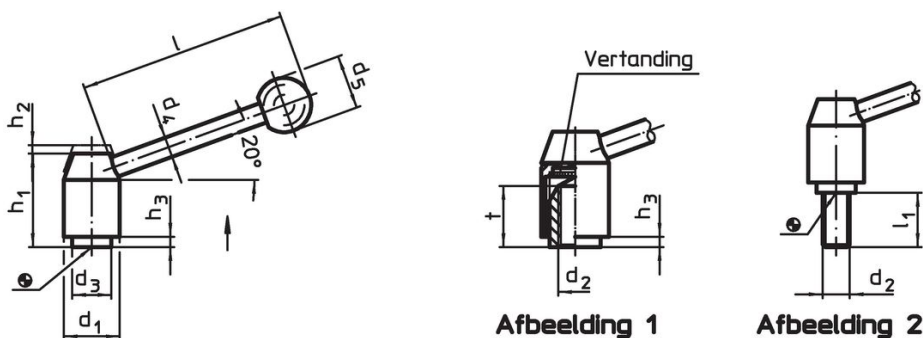

#### Werking

Door heffen van de hefboom wordt de vertanding vrijgegeven. De hefboom wordt via de vertanding gepositioneerd. Het draadeind kan vervangen worden. Na het loslaten klikt de vertanding erin.

### Bestelinformatie

Afmetingen											[g]	Artikelnr.	
d <sub>1</sub>	d <sub>2</sub>	l <sub>1</sub>	d <sub>3</sub>	d <sub>4</sub>	d <sub>5</sub>	h <sub>1</sub>	h <sub>2</sub>	h <sub>3</sub>	l	~			
[mm]													
met draadeind – Afbeelding 2, Staal													
28	M12	63	19	12	30	48,5	4,5	4,5	110			312	24440.0330