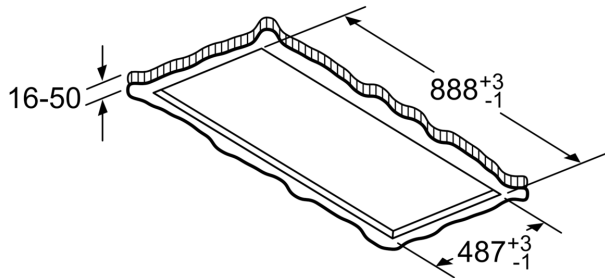

Maße

- Gerätemaße (BxT): 910 x 510 mm
- Einbaumaße (HxBxT): 299 x 888 x 487 mm

Technische Informationen

- Gesamtanschlusswert: 268 W
- Länge Anschlusskabel: 1,3 m mit Stecker
- Abluftstutzen ø 150 mm

* Gemäß EU-Regulierung Nr. 65/2014

Serie 8, Deckenlüfter, 90 cm, Weiß DRC99PS20

Lüfterauslass kann in alle vier Richtungen gedreht werden

Maße in mm

Maße in mm
Abluft

A: Optimale Performance 700-1500
B: Ab Oberkante Topfträger

Maße in mm
Umluft

A: Optimale Performance 700-1500
B: Ab Oberkante Topfträger
C: Der Abstand kann auf bis zu 70 mm verringert werden, sofern die Höhe der abgehängten Decke ≥ 340 mm beträgt.

Maße in mm
Umluft

A: Optimale Performance 700-1500
B: Ab Oberkante Topfträger