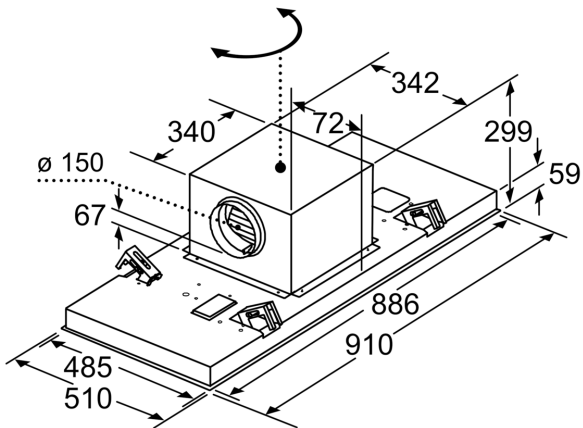

Maße

- Gerätemaße (BxT): 910 x 510 mm
- Einbaumaße (HxBxT): 299 x 888 x 487 mm

Technische Informationen

- Gesamtanschlusswert: 268 W
- Länge Anschlusskabel: 1,3 m mit Stecker
- Abluftstutzen ø 150 mm

* Gemäß EU-Regulierung Nr. 65/2014

Serie 8, Deckenlüfter, 90 cm, Weiß DRC99PS20

Lüfterauslass kann in alle vier Richtungen gedreht werden

Maße in mm

Maße in mm
Abluft

A: Optimale Performance 700-1500
B: Ab Oberkante Topfträger

Maße in mm
Umluft

A: Optimale Performance 700-1500
B: Ab Oberkante Topfträger
C: Der Abstand kann auf bis zu 70 mm verringert werden, sofern die Höhe der abgehängten Decke ≥ 340 mm beträgt.

Maße in mm
Umluft

A: Optimale Performance 700-1500
B: Ab Oberkante Topfträger