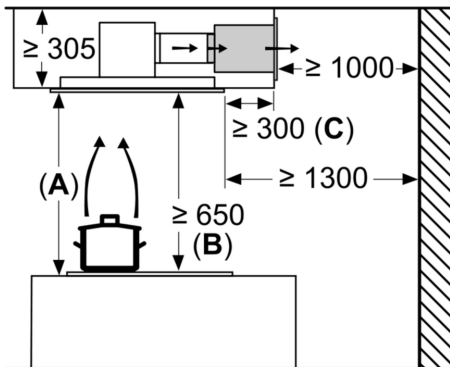

Maße

- Gerätemaße (BxT): 910 x 510 mm
- Einbaumaße (HxBxT): 299 x 888 x 487 mm

Technische Informationen

- Gesamtanschlusswert: 268 W
- Länge Anschlusskabel: 1,3 m mit Stecker
- Abluftstutzen ø 150 mm

* Gemäß EU-Regulierung Nr. 65/2014

Serie 8, Deckenlüfter, 90 cm, Weiß DRC99PS20

Lüfterauslass kann in alle vier Richtungen gedreht werden

Maße in mm

Maße in mm
Abluft

A: Optimale Performance 700-1500
B: Ab Oberkante Topfträger

Maße in mm
Umluft

A: Optimale Performance 700-1500
B: Ab Oberkante Topfträger
C: Der Abstand kann auf bis zu 70 mm verringert werden, sofern die Höhe der abgehängten Decke ≥ 340 mm beträgt.

Maße in mm
Umluft

A: Optimale Performance 700-1500
B: Ab Oberkante Topfträger