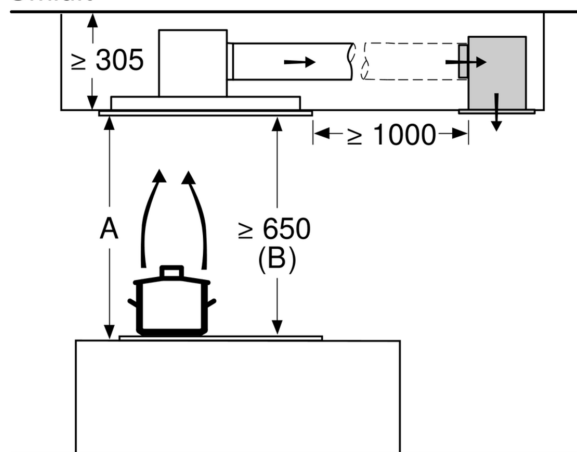

Maße

- Gerätemaße (BxT): 910 x 510 mm
- Einbaumaße (HxBxT): 299 x 888 x 487 mm

Technische Informationen

- Gesamtanschlusswert: 268 W
- Länge Anschlusskabel: 1,3 m mit Stecker
- Abluftstutzen ø 150 mm

* Gemäß EU-Regulierung Nr. 65/2014

Serie 8, Deckenlüfter, 90 cm, Weiß DRC99PS20

Lüfterauslass kann in alle vier Richtungen gedreht werden

Maße in mm

Maße in mm
Abluft

A: Optimale Performance 700-1500
B: Ab Oberkante Topfträger

Maße in mm
Umluft

A: Optimale Performance 700-1500
B: Ab Oberkante Topfträger
C: Der Abstand kann auf bis zu 70 mm verringert werden, sofern die Höhe der abgehängten Decke ≥ 340 mm beträgt.

Maße in mm
Umluft

A: Optimale Performance 700-1500
B: Ab Oberkante Topfträger