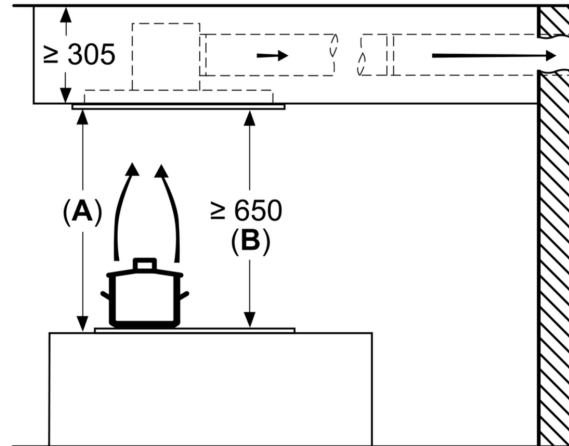

Maße

- Gerätemaße (BxT): 910 x 510 mm
- Einbaumaße (HxBxT): 299 x 888 x 487 mm

Technische Informationen

- Gesamtanschlusswert: 268 W
- Länge Anschlusskabel: 1,3 m mit Stecker
- Abluftstutzen ø 150 mm

* Gemäß EU-Regulierung Nr. 65/2014

Serie 8, Deckenlüfter, 90 cm, Weiß DRC99PS20

Lüfterauslass kann in alle vier Richtungen gedreht werden

Maße in mm

Maße in mm
Abluft

A: Optimale Performance 700-1500
B: Ab Oberkante Topfträger

Maße in mm
Umluft

A: Optimale Performance 700-1500
B: Ab Oberkante Topfträger
C: Der Abstand kann auf bis zu 70 mm verringert werden, sofern die Höhe der abgehängten Decke ≥ 340 mm beträgt.

Maße in mm
Umluft

A: Optimale Performance 700-1500
B: Ab Oberkante Topfträger