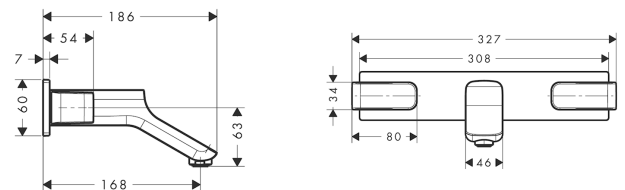

AXOR Urquiola

3-Loch Waschtischarmatur Unterputz für Wandmontage mit Auslauf 168 mm

Oberfläche: **Edelstahl Optic** Artikelnummer: **11042800**

Merkmale

- besteht aus: 3-Loch Waschtischarmatur Unterputz für Wandmontage, Ablaufgarnitur
- Ausladung: 168 mm
- Griffvariante: Bügelgriff
- Strahlart: Normalstrahl
- maximale Durchflussmenge bei 3 bar: 5 l/min
- Keramikventile heiß/kalt 90°
- für Durchlauferhitzer geeignet
- unverschleißbare Ablaufgarnitur
- Anschlussart: Grundkörper
- Anschlussgröße: DN15
- EU-Taxonomie: max. 6 l/min - wesentlicher Beitrag (SC) möglich
- DVGW NW-6501CL0202
- P-IX 19149/IO

Technologie

Zertifikate / Nachhaltigkeit

Produktabbildung

Maßzeichnung

AXOR Urquiola
3-Loch Waschtischarmatur Unterputz für Wandmontage mit Auslauf 168 mm
 Oberfläche: **Edelstahl Optic** Artikelnummer: **11042800**