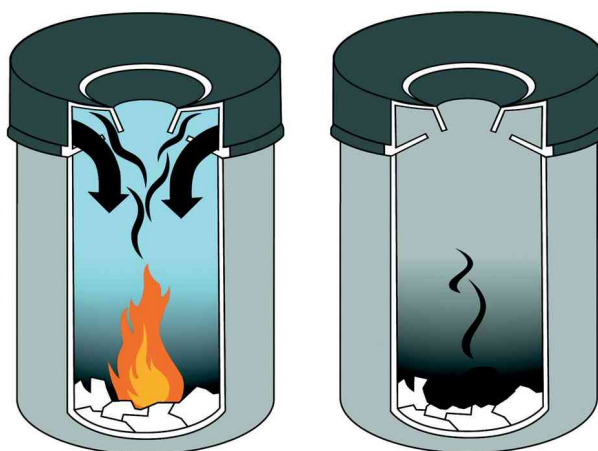

**DURABLE**  
**Corbeille à papier SAFE, rond 60, 60 litres**

- en acier
- couvercle autoextincteur
- forme ronde
- revêtement polyépoxyde anti-rayures
- capacité: 60 litres
- hauteur: 662 mm
- diamètre: 375 mm

**Exemples d'utilisation:**

- la tête étouffoir prévient les incendies. Le couvercle autoextincteur stoppe l'alimentation en oxygène dans la corbeille et étouffe la flamme à temps.
- approprié pour l'intérieur et l'extérieur

**Adapté pour:**

- industriels, dans des bureaux
- hôtels, gares et aéroports

Corbeille à papier SAFE, gris

Corbeille à papier SAFE, noir

Prévention incendie

Produit	Modèle	Capacité	Couleur	Conditionné	Numéro de fabricant	Code
Corbeille à papier SAFE	acier / couvercle anti-flamme	60 litres	gris		3307-10	9330710
		60 litres	noir		3307-01	9330701
Accessoires: sacs poubelles		120 litres	bleu translucide	25 pièces	18100080	8742498