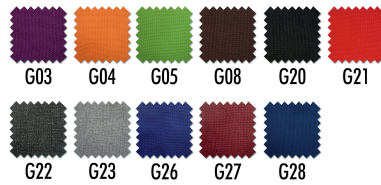

Bürodrehstuhl "Eurostar 200", blau

Bürodrehstuhl "Eurostar 200", hellgrau

Bürodrehstuhl "Eurostar 200", rot

Bürodrehstuhl "Eurostar 200", schwarz

Aperçu des couleurs

Bürodrehstuhl "Eurostar 200" - Seitenansicht

Produit	Modèle	Couverture de siège	Couleur de siège	Capacité de charge	Numéro de fabricant	Code
Bürodrehstuhl "Eurostar 200"	mit Armlehnen	Polypropylen	blau	110 kg	EU20 OG260	77240411
		Polypropylen	hellgrau	110 kg	EU20 OG230	77240412
	mit Armlehnen	Polypropylen	rot	110 kg	EU20 OG210	77240413
		Polypropylen	schwarz	110 kg	EU20 OG200	77240410
Zubehör: Hartbodenrollen					6991	70699950