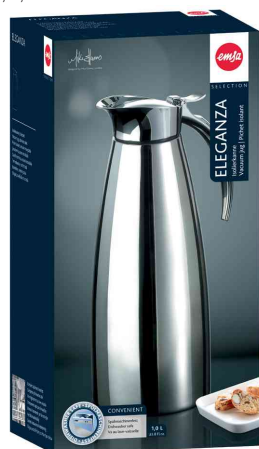

Isolierkanne ELEGANZA

- komfortable Einhandbedienung durch EASY OPEN Verschluss
- portionsgenau
- aus Edelstahl 18/10 - spülmaschinenfest
- hochglanzpoliert
- einzigartiger X-Safe-Edelstahl-Isolierkolben: fünf Schichten halten den Kaffee für zwölf Stunden heiß und aromafrisch
- in hochwertiger Geschenkverpackung

Anwendungsbeispiele:

- 0,3 Liter ideal als Portionskanne

Für wen geeignet:

- Gastronomie
- Büro
- zu Hause

Isolierkanne ELEGANZA, 0,3 Liter

Isolierkanne ELEGANZA, 0,6 Liter

Isolierkanne ELEGANZA, 1,0 Liter

Isolierkanne ELEGANZA, 1,3 Liter

Isolierkanne ELEGANZA, in Geschenkverpackung

Produkt	Ausführung	Maße	Farbe	VE	Hersteller-Nummer	Bestell-Nummer
Isolierkanne ELEGANZA	0,3 Liter	Höhe: 155 mm	Edelstahl		502663	6460006
	0,6 Liter	Höhe: 205 mm	Edelstahl		502488	6460007
	1,0 Liter	Höhe: 265 mm	Edelstahl		502489	6460008
	1,3 Liter	Höhe: 285 mm	Edelstahl		502664	6460009