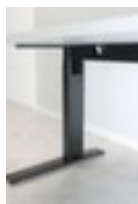

bureau à hauteur réglable

hauteur x largeur x profondeur 680 - 880 x 1600 x 800 mm, panneau en aggloméré avec revêtement mélaminé, facile d'entretien finition gris clair, piètement en C en métal avec finition époxy résistante aux chocs et aux rayures en noir, tube rectangulaire

Numéro d'article: 231247

bureau à hauteur réglable

- hauteur x largeur x profondeur 680 - 880 x 1600 x 800 mm
- panneau en aggloméré avec revêtement mélaminé, facile d'entretien finition gris clair
- bord avec bande de chant en ABS antichoc
- piètement en C en métal avec finition époxy résistante aux chocs et aux rayures en noir
- tube rectangulaire
- gestion de câbles masquée par des caches électrifiable

Détails techniques

type de meuble	table	couleur de la plaque	gris clair
type de table	bureau	bord de panneau	bandes de chant en ABS
élément de table	élément de base	matériau de châssis	métal

hauteur	680-880 mm	surface de châssis	finition peinture époxy
largeur	1 600 mm	couleur du châssis	noir
profondeur	800 mm	hauteur réglable	oui
forme de panneau	rectangulaire	fonction mémoire	non
forme de châssis	piètement en C	charge	80 kg
forme de tube	tube rectangulaire	électrifiable	oui
matériau de plaque	aggloméré	Poids	38,59 kg
surface de plaque	a. revêt. mélaminé		

Cela s'adapte aussi ...

219520		plante artificielle bambou, hauteur 1200 mm, plante en polyester, fût en bois, pot en plastique en noir
228190		cloison démontable antivirale, hauteur x largeur 1800 x 1200 mm, paroi en gris, soubassement avec 1 pied réglable et 1 pied
229258		chaise empilable, piètement 4 pieds, coque d'assise en polypropylène en bleu ciel