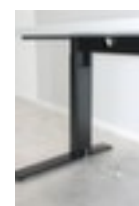

bureau à hauteur réglable

hauteur x largeur x profondeur 680 - 880 x 1600 x 800 mm, panneau en aggloméré avec revêtement mélaminé, facile d'entretien finition gris clair, piètement en C en métal avec finition époxy résistante aux chocs et aux rayures en noir, tube rectangulaire

Numéro d'article: 231247

bureau à hauteur réglable

- hauteur x largeur x profondeur 680 - 880 x 1600 x 800 mm
- panneau en aggloméré avec revêtement mélaminé, facile d'entretien finition gris clair
- bord avec bande de chant en ABS antichoc
- piètement en C en métal avec finition époxy résistante aux chocs et aux rayures en noir
- tube rectangulaire
- gestion de câbles masquée par des caches électrifiable

Détails techniques

type de meuble	table	couleur de la plaque	gris clair
type de table	bureau	bord de panneau	bandes de chant en ABS
élément de table	élément de base	matériau de châssis	métal

hauteur	680-880 mm	surface de châssis	finition peinture époxy
largeur	1 600 mm	couleur du châssis	noir
profondeur	800 mm	hauteur réglable	oui
forme de panneau	rectangulaire	fonction mémoire	non
forme de châssis	piètement en C	charge	80 kg
forme de tube	tube rectangulaire	électrifiable	oui
matériau de plaque	aggloméré	Poids	38,59 kg
surface de plaque	a. revêt. mélaminé		

Cela s'adapte aussi ...

219520		plante artificielle bambou, hauteur 1200 mm, plante en polyester, fût en bois, pot en plastique en noir
228190		cloison démontable antivirale, hauteur x largeur 1800 x 1200 mm, paroi en gris, soubassement avec 1 pied réglable et 1 pied
229258		chaise empilable, piètement 4 pieds, coque d'assise en polypropylène en bleu ciel