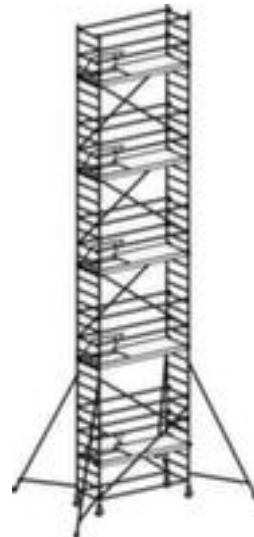

Hymer rolsteiger 8771

reikhoogte 11,4 m, steigerhoogte
10,64 m, 5 platform(s), per platform 1
luik, standhoogte 9,4 m, platform
breedte x diepte 2450 x 650 mm,
steiger van aluminium

Artikelnummer: 231396

HYMER

10
YEARS
WARRANTY

Made in
Germany

rolsteiger

- reikhoogte 11,4 m
- steigerhoogte 10,64 m
- 5 platform(s), per platform 1 luik
- standhoogte 9,4 m, platform breedte x diepte 2450 x 650 mm
- 10 x 8 sporten
- met weerbestendig en antislip platform en HYMER-lifter voor het gemakkelijk in- en uithangen van diagonale en normale schoren
- veilig in gebruik door rondom lopende balustrade en 4 telescopische zijsteunen
- opbouw met hoogteverschuiving mogelijk
- met 4 in hoogte verstelbare zwenkwielen

- steiger van aluminium
- platform belastbaar tot 200 kg
- opbouw snel door praktische kliksluitingen
- kwaliteitsgarantie conform DIN EN 1004
- 10 jaar garantie
- gewicht 313 kg

Technische details

stijgtechniek	steiger	onderbouw	4 in hoogte verstelbare zwenkwielen
steigertype	rolsteiger	platform belastbaar tot	200 kg
materiaal steiger	aluminium	steiger uitrusting	weerbestendig, antislip platform, HYMER-lifter voor het gemakkelijk in- en uithangen van diagonale en normale schoren
steigerhoogte	10,64 m	steiger functie	opbouw met hoogteverschuiving mogelijk
standhoogte	9,4 m	veiligheidsuitrusting steiger	rondom lopende balustrade en 4 telescopische zijsteunen
	11,4 m	opbouw	snel door praktische kliksluitingen
platforms aantal	5	in-/uitklapbaar	nee
breedte platform	2450 mm	verrijdbaar	ja
diepte platform	650 mm	balustrade	beide zijden
sporten aantal	10 x 8	norm	conform DIN EN 1004
doorgangen	per platform 1 luik	garantie	10 jaar
diepte	800 mm	gewicht	313 kg