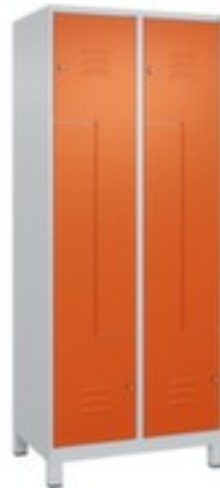

C+P

Z-garderobekast

Classic Plus

hoogte x breedte x diepte 1950 x 800 x 500 mm, vak breedte 200 / 400 mm, Afsluitbaar met cilinderslot, onderbouw kunststof voeten, romp met moffellak in RAL7035 lichtgrijs, front met moffellak in RAL2004 zuiver oranje

Artikelnummer: 259508

Classic+

Z-garderobekast

- hoogte x breedte x diepte 1950 x 800 x 500 mm
- vak breedte 200 / 400 mm
- deuraanslag beide zijden
- deuropeningshoek 110 °
- per vak een kledingstang met 3 niet verdraaibare dubbele schuifhaken
- openslaande deur met etikettenlijst en ventilatiesleuven
- inliggende deuren met binnenliggende penscharnieren
- Elke deur is standaard uitgerust met een systeem voor gedempte sluiting
- Hoge stabiliteit en torsiestijfheid dankzij materiaalversterking op belangrijke punten en de geavanceerde BIONIC Steel Frame-

Technische details

geschikt voor (gebruik)	ruimtebesparende oplossing	oppervlak front	gemoffeld
meubeltype	kast	kast uitrusting	kledingstang, haken
type kast	locker	kledingstang	ja
vakken	4 stuks	kledinghaak aantal	3 stuks
hoogte	1950 mm	type deur	openslaande deur met etikettenlijst en ventilatiesleuven
breedte	800 mm	deuraanslag	beide zijden
diepte	500 mm	deur uitvoering	inliggend, binnenliggende penscharnieren
breedte vak	200-400 mm	openingshoek deur	110 °
onderbouw	voeten	opstelling	wand
hoogte onderbouw	100 mm	levering	voorgemonteerd
afsluitbaar	ja	garantie	10 jaar
sluitsysteem	cilinderslot	kleur onderbouw	lichtgrijs // RAL7035
materiaal	staal	ventilatie	behuizing en front
materiaal verwerking	gelast	stabiliteit / versterking / vers	vouwen, steunen
kleur romp	lichtgrijs // RAL7035	deurdemping	ja
kleur voorkant	zuiver oranje // RAL2004	norm	niveau B volgens DIN 4547-2 Inbraakwerend
oppervlak romp	gemoffeld	gewicht	42,8 kg