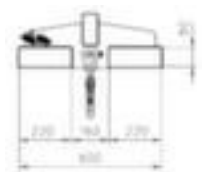

## Bauer lastarm

draagvermogen 5000 kg, lengte x  
breedte 2400 x 600 mm, kraanarm  
star, van staal gelakt in RAL2000  
geeloranje

Artikelnummer: 525852

### starre arm, zonder helling

lastarm

- draagvermogen 5000 kg
- lengte x breedte 2400 x 600 mm
- inrijhoogte x inrijbreedte 80 x 220 mm
- afstand vorkloffen 160 mm
- Met afglijdbeveiliging
- kraanarm star
- met 1 haak
- Niet kraanbaar
- van staal gelakt in RAL2000 geeloranje

## Technische details

hijswerktuig	hijswerktuig	hoogte vorkloffen	80 mm
hijswerktuigtype	lastopname	breedte vorkloffen	220 mm
last-handling	stapelaar- aanbouwapparaat	afstand vorkkoker	160 mm
stapelaar-	lastarm	materiaal	staal

## Dit past ook bij ...

142260		kraanvork, draagvermogen 3000 kg, vork hoogte x lengte x breedte 50 x 1000 x 120 mm, met automatische gewichtsbalans op het oog
350239		rondstrop met meerdere sprongen, draagvermogen enkelvoudig direct 1000 kg, nuttige lengte 1 m, aantal bundels: 1 stuks, van polyester in violet